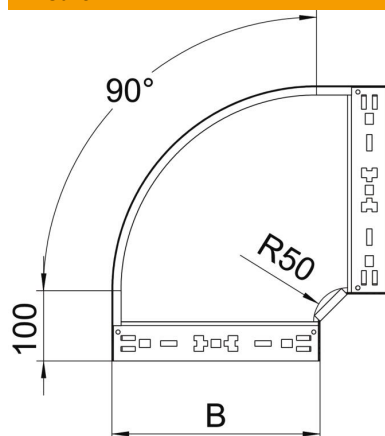

Scheda tecnica

Curva 90° Magic 60 A4

Codice articolo: 6041208

Curva 90° con innesto rapido. Per tutti i tipi di passerelle portacavi con altezza del bordo pari a 60 mm.

A4 Acciaio legato, INOX 1.4571

2B non trattato, ulteriore trattamento

Dati anagrafici

Codice articolo	6041208
Tipo	RBM 90 640 A4
Sigla 1	Curva 90°
Sigla 2	con connettore rapido
Produttore	OBO
Dimensione	60x400
Materiale	Acciaio legato, INOX 1.4571
Superficie	non trattato, ulteriore trattamento
Norma per superfici	
Unità VK più piccola	1
Unità	Pezzo
Peso	274,7 kg
Unità di peso	kg/100 Pz.

Scheda tecnica

Curva 90° Magic 60 A4

Codice articolo: 6041208

Misure

Larghezza	400 mm
Altezza	60 mm
Spessore lamiera	1,25 mm
Dimensione B	400 mm

Dati tecnici

Piegatura (angolo)	90°
Versione connettore	connettore integrato
Mantenimento funzionale	no
Foro di montaggio nel pavimento	no
Foratura NATO	no
Deviazione di direzione	orizzontale
Acciaio inossidabile, decapato	no
Foratura laterale	no
Versione a grande portata	no
Tipo di giunto sistema portacavi	Fissaggio a scatto