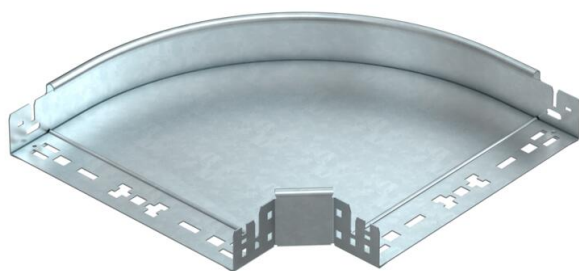

# Scheda tecnica

Curva 90° Magic 60 FT

Codice articolo: 6041156

Curva 90° con innesto rapido. Per tutti i tipi di passerelle portacavi con altezza del bordo pari a 60 mm.

**St** Acciaio

**FT** zincato a caldo per immersione

## Dati anagrafici

Codice articolo	6041156
Tipo	RBM 90 630 FT
Sigla 1	Curva 90°
Sigla 2	con connettore rapido
Produttore	OBO
Dimensione	60x300
Materiale	Acciaio
Super- ficie	zincato a caldo per immersione
Norma per superfici	DIN EN ISO 1461
Unità VK più piccola	1
Unità	Pezzo
Peso	207,5 kg
Unità di peso	kg/100 Pz.

# Scheda tecnica

Curva 90° Magic 60 FT

Codice articolo: 6041156

## Misure

Larghezza	300 mm
Larghezza	12 in
Altezza	60 mm
Altezza	2 in
Spessore lamiera	1,25 mm
Dimensione B	300 mm