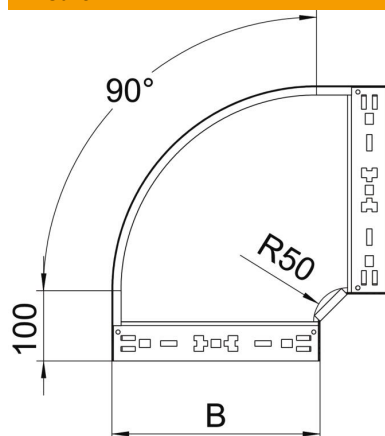

## Curva 90° Magic 60 A2

Codice articolo: 6041186

Curva 90° con innesto rapido. Per tutti i tipi di passerelle portacavi con altezza del bordo pari a 60 mm.

**A2** Acciaio legato, INOX 1.4301

**2B** non trattato, ulteriore trattamento

### Dati anagrafici

Codice articolo	6041186
Sigla 1	Curva 90°
Sigla 2	con connettore rapido
Produttore	OBO
Dimensione	60x300
Materiale	Acciaio, INOX 1.4301
Superficie	non trattato, ulteriore trattamento
Norma per superfici	
Unità VK più piccola	1
Unità	Pezzo
Peso	192,2 kg
Unità di peso	kg/100 Pz.

# Scheda tecnica

Curva 90° Magic 60 A2

Codice articolo: 6041186

## Misure

Larghezza	300 mm
Altezza	60 mm
Spessore lamiera	1,25 mm
Dimensione B	300 mm