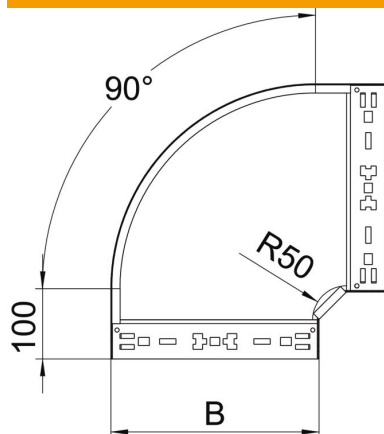

Scheda tecnica

Curva 90° Magic 60 FT

Codice articolo: 6041154

Curva 90° con innesto rapido. Per tutti i tipi di passerelle portacavi con altezza del bordo pari a 60 mm.

St Acciaio

FT zincato a caldo per immersione

Dati anagrafici

Codice articolo	6041154
Tipo	RBM 90 620 FT
Sigla 1	Curva 90°
Sigla 2	con connettore rapido
Produttore	OBO
Dimensione	60x200
Materiale	Acciaio
Superficie	zincato a caldo per immersione
Norma per superfici	DIN EN ISO 1461
Unità VK più piccola	1
Unità	Pezzo
Peso	131,3 kg
Unità di peso	kg/100 Pz.

Scheda tecnica

Curva 90° Magic 60 FT

Codice articolo: 6041154

Misure

Larghezza	200 mm
Larghezza	8 in
Altezza	60 mm
Altezza	2 in
Spessore lamiera	1,25 mm
Dimensione B	200 mm

Dati tecnici

Piegatura (angolo)	90°
Versione connettore	connettore integrato
Forma costruttiva	Curva rigida
Mantenimento funzionale	sì
Foro di montaggio nel pavimento	no
Foratura NATO	no
Deviazione di direzione	orizzontale
Acciaio inossidabile, decapato	no
Foratura laterale	no
Versione a grande portata	no
Tipo di giunto sistema portacavi	Fissaggio a scatto