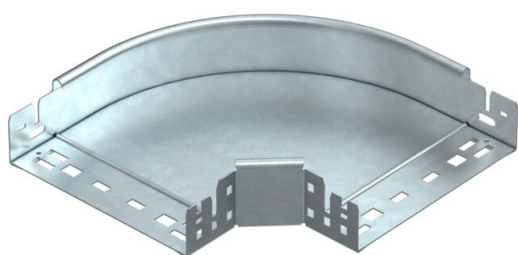

Scheda tecnica

Curva 90° Magic 60 FT

Codice articolo: 6041154

Curva 90° con innesto rapido. Per tutti i tipi di passerelle portacavi con altezza del bordo pari a 60 mm.

St Acciaio

FT zincato a caldo per immersione

Dati anagrafici

Codice articolo	6041154
Tipo	RBM 90 620 FT
Sigla 1	Curva 90°
Sigla 2	con connettore rapido
Produttore	OBO
Dimensione	60x200
Materiale	Acciaio
Superficie	zincato a caldo per immersione
Norma per superfici	DIN EN ISO 1461
Unità VK più piccola	1
Unità	Pezzo
Peso	131,3 kg
Unità di peso	kg/100 Pz.

Scheda tecnica

Curva 90° Magic 60 FT

Codice articolo: 6041154

Misure

Larghezza	200 mm
Larghezza	8 in
Altezza	60 mm
Altezza	2 in
Spessore lamiera	1,25 mm
Dimensione B	200 mm

Dati tecnici

Piegatura (angolo)	90°
Versione connettore	connettore integrato
Forma costruttiva	Curva rigida
Mantenimento funzionale	sì
Foro di montaggio nel pavimento	no
Foratura NATO	no
Deviazione di direzione	orizzontale
Acciaio inossidabile, decapato	no
Foratura laterale	no
Versione a grande portata	no
Tipo di giunto sistema portacavi	Fissaggio a scatto