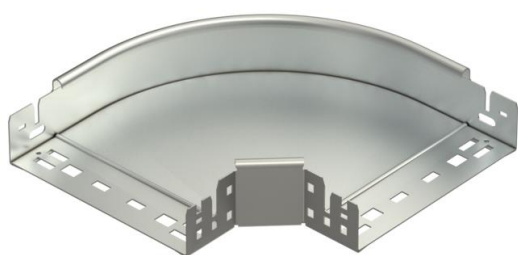

## Curva 90° Magic 60 A4

Codice articolo: 6041204

Curva 90° con innesto rapido. Per tutti i tipi di passerelle portacavi con altezza del bordo pari a 60 mm.

**A4** Acciaio legato, INOX 1.4571

**2B** non trattato, ulteriore trattamento

### Dati anagrafici

Codice articolo	6041204
Tipo	RBM 90 620 A4
Sigla 1	Curva 90°
Sigla 2	con connettore rapido
Produttore	OBO
Dimensione	60x200
Materiale	Acciaio legato, INOX 1.4571
Superficie	non trattato, ulteriore trattamento
Norma per superfici	
Unità VK più piccola	1
Unità	Pezzo
Peso	121,9 kg
Unità di peso	kg/100 Pz.

# Scheda tecnica

Curva 90° Magic 60 A4

Codice articolo: 6041204

## Misure

Larghezza	200 mm
Altezza	60 mm
Spessore lamiera	1,25 mm
Dimensione B	200 mm