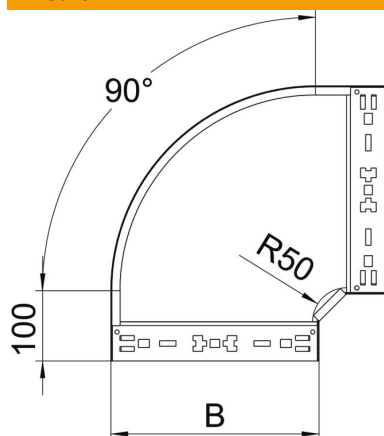

## Curva 90° Magic 60 A4

Codice articolo: 6041204

Curva 90° con innesto rapido. Per tutti i tipi di passerelle portacavi con altezza del bordo pari a 60 mm.

**A4** Acciaio legato, INOX 1.4571

**2B** non trattato, ulteriore trattamento

### Dati anagrafici

Codice articolo	6041204
Tipo	RBM 90 620 A4
Sigla 1	Curva 90°
Sigla 2	con connettore rapido
Produttore	OBO
Dimensione	60x200
Materiale	Acciaio legato, INOX 1.4571
Superficie	non trattato, ulteriore trattamento
Norma per superfici	
Unità VK più piccola	1
Unità	Pezzo
Peso	121,9 kg
Unità di peso	kg/100 Pz.

# Scheda tecnica

Curva 90° Magic 60 A4

Codice articolo: 6041204

## Misure

Larghezza	200 mm
Altezza	60 mm
Spessore lamiera	1,25 mm
Dimensione B	200 mm