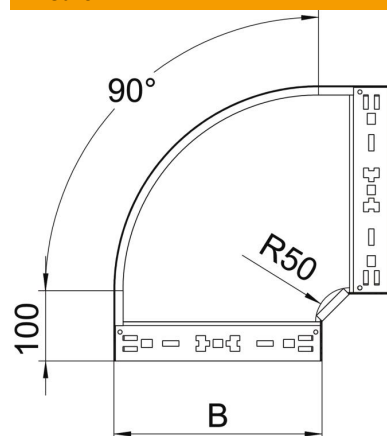

# Scheda tecnica

Curva 90° Magic 60 FT

Codice articolo: 6041152

OBO  
BETTERMANN

Curva 90° con innesto rapido. Per tutti i tipi di passerelle portacavi con altezza del bordo pari a 60 mm.

**St** Acciaio

**FT** zincato a caldo per immersione

## Dati anagrafici

|                      |                                |
|----------------------|--------------------------------|
| Codice articolo      | 6041152                        |
| Sigla 1              | Curva 90°                      |
| Sigla 2              | con connettore rapido          |
| Produttore           | OBO                            |
| Dimensione           | 60x150                         |
| Materiale            | Acciaio                        |
| Superficie           | zincato a caldo per immersione |
| Norma per superfici  | DIN EN ISO 1461                |
| Unità VK più piccola | 1                              |
| Unità                | Pezzo                          |
| Peso                 | 99,3 kg                        |
| Unità di peso        | kg/100 Pz.                     |

# Scheda tecnica

Curva 90° Magic 60 FT

Codice articolo: 6041152

## Misure

|                  |         |
|------------------|---------|
| Larghezza        | 150 mm  |
| Larghezza        | 6 in    |
| Altezza          | 60 mm   |
| Altezza          | 2 in    |
| Spessore lamiera | 1,25 mm |
| Dimensione B     | 150 mm  |