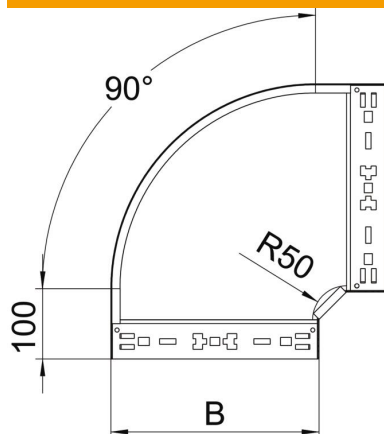

Scheda tecnica

Curva 90° Magic 60 FS

Codice articolo: 6041132

Curva 90° con innesto rapido. Per tutti i tipi di passerelle portacavi con altezza del bordo pari a 60 mm.

St Acciaio

FS zincato in continuo

Dati anagrafici

| | |
|----------------------|-----------------------|
| Codice articolo | 6041132 |
| Sigla 1 | Curva 90° |
| Sigla 2 | con connettore rapido |
| Produttore | OBO |
| Dimensione | 60x150 |
| Materiale | Acciaio |
| Superficie | zincato in continuo |
| Norma per superfici | DIN EN 10346 |
| Unità VK più piccola | 1 |
| Unità | Pezzo |
| Peso | 91,9 kg |
| Unità di peso | kg/100 Pz. |

Scheda tecnica

Curva 90° Magic 60 FS

Codice articolo: 6041132

Misure

| | |
|------------------|---------|
| Larghezza | 150 mm |
| Larghezza | 6 in |
| Altezza | 60 mm |
| Altezza | 2 in |
| Spessore lamiera | 1,25 mm |
| Dimensione B | 150 mm |

Dati tecnici

| | |
|----------------------------------|----------------------|
| Piegatura (angolo) | 90° |
| Versione connettore | connettore integrato |
| Mantenimento funzionale | sì |
| Foro di montaggio nel pavimento | no |
| Foratura NATO | no |
| Deviazione di direzione | orizzontale |
| Acciaio inossidabile, decapato | no |
| Foratura laterale | no |
| Versione a grande portata | no |
| Tipo di giunto sistema portacavi | Fissaggio a scatto |