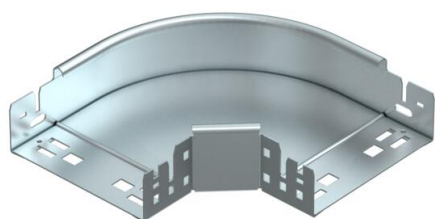

Scheda tecnica

Curva 90° Magic 60 FS

Codice articolo: 6041132

Curva 90° con innesto rapido. Per tutti i tipi di passerelle portacavi con altezza del bordo pari a 60 mm.

St Acciaio

FS zincato in continuo

Dati anagrafici

| | |
|----------------------|-----------------------|
| Codice articolo | 6041132 |
| Sigla 1 | Curva 90° |
| Sigla 2 | con connettore rapido |
| Produttore | OBO |
| Dimensione | 60x150 |
| Materiale | Acciaio |
| Superficie | zincato in continuo |
| Norma per superfici | DIN EN 10346 |
| Unità VK più piccola | 1 |
| Unità | Pezzo |
| Peso | 91,9 kg |
| Unità di peso | kg/100 Pz. |

Scheda tecnica

Curva 90° Magic 60 FS

Codice articolo: 6041132

Misure

| | |
|------------------|---------|
| Larghezza | 150 mm |
| Larghezza | 6 in |
| Altezza | 60 mm |
| Altezza | 2 in |
| Spessore lamiera | 1,25 mm |
| Dimensione B | 150 mm |