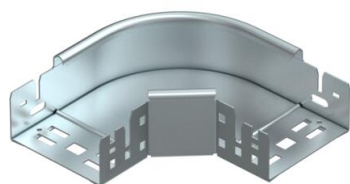

Scheda tecnica

Curva 90° Magic 60 FS

Codice articolo: 6041130

Curva 90° con innesto rapido. Per tutti i tipi di passerelle portacavi con altezza del bordo pari a 60 mm.

St Acciaio

FS zincato in continuo

Dati anagrafici

Codice articolo	6041130
Tipo	RBM 90 610 FS
Sigla 1	Curva 90°
Sigla 2	con connettore rapido
Produttore	OBO
Dimensione	60x100
Materiale	Acciaio
Super- ficie	zincato in continuo
Norma per superfici	DIN EN 10346
Unità VK più piccola	1
Unità	Pezzo
Peso	65,7 kg
Unità di peso	kg/100 Pz.

Scheda tecnica

Curva 90° Magic 60 FS

Codice articolo: 6041130

Misure

Larghezza	100 mm
Larghezza	4 in
Altezza	60 mm
Altezza	2 in
Spessore lamiera	1,25 mm
Dimensione B	100 mm

Dati tecnici

Piegatura (angolo)	90°
Versione connettore	connettore integrato
Mantenimento funzionale	sì
Foro di montaggio nel pavimento	no
Foratura NATO	no
Deviazione di direzione	orizzontale
Acciaio inossidabile, decapato	no
Foratura laterale	no
Versione a grande portata	no
Tipo di giunto sistema portacavi	Fissaggio a scatto