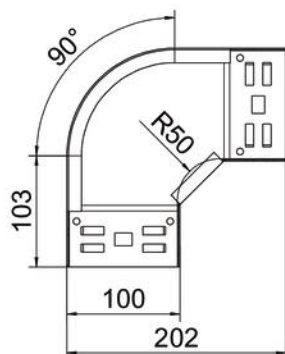

Scheda tecnica

Curva 90° Magic 60 FS

Codice articolo: 6041130

Curva 90° con innesto rapido. Per tutti i tipi di passerelle portacavi con altezza del bordo pari a 60 mm.

St Acciaio

FS zincato in continuo

Dati anagrafici

Codice articolo	6041130
Tipo	RBM 90 610 FS
Sigla 1	Curva 90°
Sigla 2	con connettore rapido
Produttore	OBO
Dimensione	60x100
Materiale	Acciaio
Super- ficie	zincato in continuo
Norma per superfici	DIN EN 10346
Unità VK più piccola	1
Unità	Pezzo
Peso	65,7 kg
Unità di peso	kg/100 Pz.

Scheda tecnica

Curva 90° Magic 60 FS

Codice articolo: 6041130

Misure

Larghezza	100 mm
Larghezza	4 in
Altezza	60 mm
Altezza	2 in
Spessore lamiera	1,25 mm
Dimensione B	100 mm

Dati tecnici

Piegatura (angolo)	90°
Versione connettore	connettore integrato
Mantenimento funzionale	sì
Foro di montaggio nel pavimento	no
Foratura NATO	no
Deviazione di direzione	orizzontale
Acciaio inossidabile, decapato	no
Foratura laterale	no
Versione a grande portata	no
Tipo di giunto sistema portacavi	Fissaggio a scatto