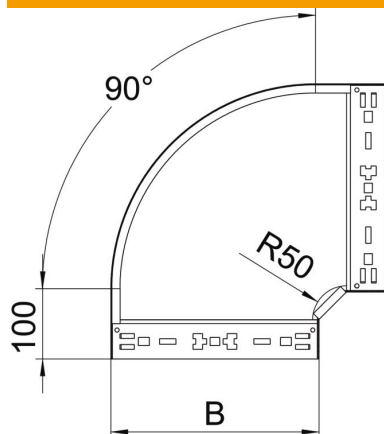

## Curva 90° Magic 60 A2

Codice articolo: 6041180

Curva 90° con innesto rapido. Per tutti i tipi di passerelle portacavi con altezza del bordo pari a 60 mm.

**A2** Acciaio legato, INOX 1.4301

**2B** non trattato, ulteriore trattamento

### Dati anagrafici

Codice articolo	6041180
Tipo	RBM 90 610 A2
Sigla 1	Curva 90°
Sigla 2	con connettore rapido
Produttore	OBO
Dimensione	60x100
Materiale	Acciaio, INOX 1.4301
Superficie	non trattato, ulteriore trattamento
Norma per superfici	
Unità VK più piccola	1
Unità	Pezzo
Peso	65,7 kg
Unità di peso	kg/100 Pz.

# Scheda tecnica

Curva 90° Magic 60 A2

Codice articolo: 6041180

## Misure

Larghezza	100 mm
Altezza	60 mm
Spessore lamiera	1,25 mm
Dimensione B	100 mm