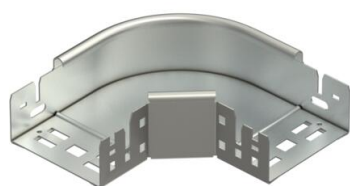

## Curva 90° Magic 60 A2

Codice articolo: 6041180

Curva 90° con innesto rapido. Per tutti i tipi di passerelle portacavi con altezza del bordo pari a 60 mm.

**A2** Acciaio legato, INOX 1.4301

**2B** non trattato, ulteriore trattamento

### Dati anagrafici

Codice articolo	6041180
Tipo	RBM 90 610 A2
Sigla 1	Curva 90°
Sigla 2	con connettore rapido
Produttore	OBO
Dimensione	60x100
Materiale	Acciaio, INOX 1.4301
Superficie	non trattato, ulteriore trattamento
Norma per superfici	
Unità VK più piccola	1
Unità	Pezzo
Peso	65,7 kg
Unità di peso	kg/100 Pz.

# Scheda tecnica

Curva 90° Magic 60 A2

Codice articolo: 6041180

## Misure

Larghezza	100 mm
Altezza	60 mm
Spessore lamiera	1,25 mm
Dimensione B	100 mm