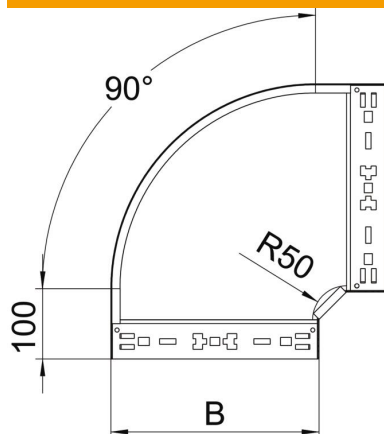

Scheda tecnica

Curva 90° Magic 35 FS

Codice articolo: 6041012

Curva 90° con sistema di attacco rapido. Per tutti i tipi di passerelle portacavi con altezza del bordo pari a 35 mm.

St Acciaio

FS zincato in continuo

Dati anagrafici

Codice articolo	6041012
Sigla 1	Curva 90°
Sigla 2	con connettore rapido
Produttore	OBO
Dimensione	35x200
Materiale	Acciaio
Superficie	zincato in continuo
Norma per superfici	DIN EN 10346
Unità VK più piccola	1
Unità	Pezzo
Peso	106,2 kg
Unità di peso	kg/100 Pz.

Scheda tecnica

Curva 90° Magic 35 FS

Codice articolo: 6041012

Misure

Larghezza	200 mm
Larghezza	8 in
Altezza	35 mm
Altezza	1 in
Spessore lamiera	1,25 mm
Dimensione B	200 mm
Dimensione R	50 mm

Dati tecnici

Piegatura (angolo)	90°
Versione connettore	connettore integrato
Mantenimento funzionale	no
Foro di montaggio nel pavimento	no
Foratura NATO	no
Deviazione di direzione	orizzontale
Acciaio inossidabile, decapato	no
Foratura laterale	no
Versione a grande portata	no
Tipo di giunto sistema portacavi	Fissaggio a scatto