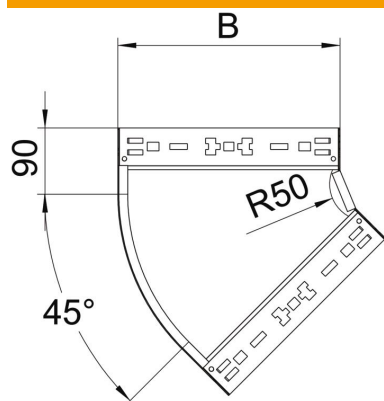

# Scheda tecnica

Curva 45° Magic 85 FT

Codice articolo: 6041438

OBO  
BETTERMANN

Curva 45° con sistema di attacco rapido. Per tutti i tipi di passerelle portacavi con altezza del bordo pari a 85 mm.

**St** Acciaio

## Dati anagrafici

Codice articolo	6041438
Tipo	RBM 45 850 FT
Sigla 1	Curva 45°
Sigla 2	con connettore rapido
Produttore	OBO
Dimensione	85x500
Materiale	Acciaio
Superficie	zincato a caldo per immersione
Norma per superfici	DIN EN ISO 1461
Unità VK più piccola	1
Unità	Pezzo
Peso	268,8 kg
Unità di peso	kg/100 Pz.

# Scheda tecnica

Curva 45° Magic 85 FT

Codice articolo: 6041438

## Misure

Larghezza	500 mm
Altezza	85 mm
Spessore lamiera	1,25 mm
Dimensione B	500 mm