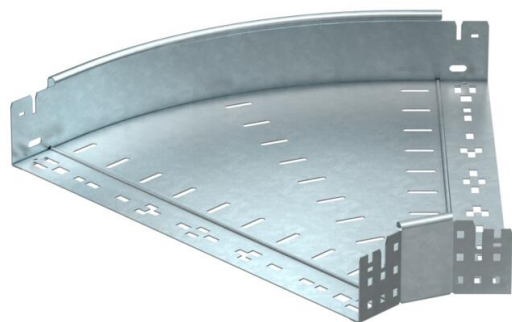

# Scheda tecnica

Curva 45° Magic 85 FT

Codice articolo: 6041438

OBO  
BETTERMANN

Curva 45° con sistema di attacco rapido. Per tutti i tipi di passerelle portacavi con altezza del bordo pari a 85 mm.

**St** Acciaio

**FT** zincato a caldo per immersione

## Dati anagrafici

Codice articolo	6041438
Tipo	RBM 45 850 FT
Sigla 1	Curva 45°
Sigla 2	con connettore rapido
Produttore	OBO
Dimensione	85x500
Materiale	Acciaio
Superficie	zincato a caldo per immersione
Norma per superfici	DIN EN ISO 1461
Unità VK più piccola	1
Unità	Pezzo
Peso	268,8 kg
Unità di peso	kg/100 Pz.

## Misure

Larghezza	500 mm
Altezza	85 mm
Spessore lamiera	1,25 mm
Dimensione B	500 mm