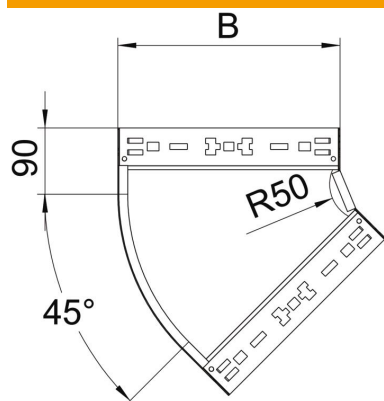

Scheda tecnica

Curva 45° Magic 85 FT

Codice articolo: 6041436

OBO
BETTERMANN

Curva 45° con sistema di attacco rapido. Per tutti i tipi di passerelle portacavi con altezza del bordo pari a 85 mm.

St Acciaio

FT zincato a caldo per immersione

Dati anagrafici

Codice articolo	6041436
Tipo	RBM 45 840 FT
Sigla 1	Curva 45°
Sigla 2	con connettore rapido
Produttore	OBO
Dimensione	85x400
Materiale	Acciaio
Super- ficie	zincato a caldo per immersione
Norma per superfici	DIN EN ISO 1461
Unità VK più piccola	1
Unità	Pezzo
Peso	204,7 kg
Unità di peso	kg/100 Pz.

Scheda tecnica

Curva 45° Magic 85 FT

Codice articolo: 6041436

Misure

Larghezza	400 mm
Altezza	85 mm
Spessore lamiera	1,25 mm
Dimensione B	400 mm

Dati tecnici

Piegatura (angolo)	45°
Versione connettore	connettore integrato
Mantenimento funzionale	no
Foro di montaggio nel pavimento	no
Foratura NATO	no
Deviazione di direzione	orizzontale
Acciaio inossidabile, decapato	no
Foratura laterale	no
Versione a grande portata	no
Tipo di giunto sistema portacavi	Fissaggio a scatto