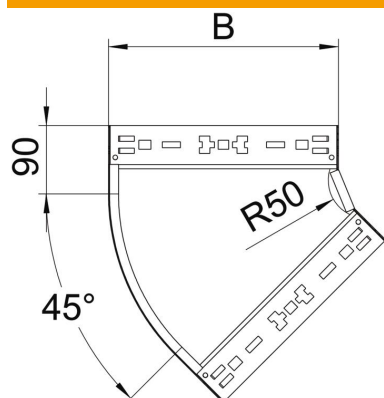

Scheda tecnica

Curva 45° Magic 85 FS

Codice articolo: 6041416

Curva 45° con sistema di attacco rapido. Per tutti i tipi di passerelle portacavi con altezza del bordo pari a 85 mm.

St Acciaio

FS zincato in continuo

Dati anagrafici

Codice articolo	6041416
Sigla 1	Curva 45°
Sigla 2	con connettore rapido
Produttore	OBO
Dimensione	85x400
Materiale	Acciaio
Superficie	zincato in continuo
Norma per superfici	DIN EN 10346
Unità VK più piccola	1
Unità	Pezzo
Peso	190,9 kg
Unità di peso	kg/100 Pz.

Scheda tecnica

Curva 45° Magic 85 FS

Codice articolo: 6041416

Misure

Larghezza	400 mm
Altezza	85 mm
Spessore lamiera	1,25 mm
Dimensione B	400 mm

Dati tecnici

Piegatura (angolo)	45°
Versione connettore	connettore integrato
Mantenimento funzionale	no
Foro di montaggio nel pavimento	no
Foratura NATO	no
Deviazione di direzione	orizzontale
Acciaio inossidabile, decapato	no
Foratura laterale	no
Versione a grande portata	no
Tipo di giunto sistema portacavi	Fissaggio a scatto