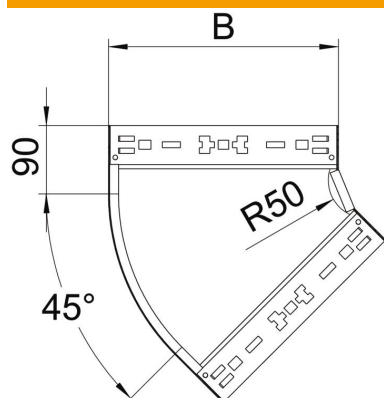

## Curva 45° Magic 85 FS

Codice articolo: 6041414

Curva 45° con sistema di attacco rapido. Per tutti i tipi di passerelle portacavi con altezza del bordo pari a 85 mm.

**St** Acciaio

**FS** zincato in continuo

### Dati anagrafici

Codice articolo	6041414
Sigla 1	Curva 45°
Sigla 2	con connettore rapido
Produttore	OBO
Dimensione	85x300
Materiale	Acciaio
Superficie	zincato in continuo
Norma per superfici	DIN EN 10346
Unità VK più piccola	1
Unità	Pezzo
Peso	142,3 kg
Unità di peso	kg/100 Pz.

# Scheda tecnica

Curva 45° Magic 85 FS

Codice articolo: 6041414

## Misure

Larghezza	300 mm
Altezza	85 mm
Spessore lamiera	1,25 mm
Dimensione B	300 mm