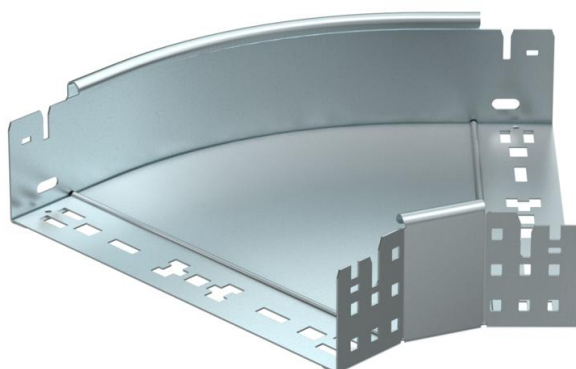

## Curva 45° Magic 85 FS

Codice articolo: 6041414

Curva 45° con sistema di attacco rapido. Per tutti i tipi di passerelle portacavi con altezza del bordo pari a 85 mm.

**St** Acciaio

**FS** zincato in continuo

### Dati anagrafici

Codice articolo	6041414
Sigla 1	Curva 45°
Sigla 2	con connettore rapido
Produttore	OBO
Dimensione	85x300
Materiale	Acciaio
Superficie	zincato in continuo
Norma per superfici	DIN EN 10346
Unità VK più piccola	1
Unità	Pezzo
Peso	142,3 kg
Unità di peso	kg/100 Pz.

# Scheda tecnica

Curva 45° Magic 85 FS

Codice articolo: 6041414

## Misure

Larghezza	300 mm
Altezza	85 mm
Spessore lamiera	1,25 mm
Dimensione B	300 mm