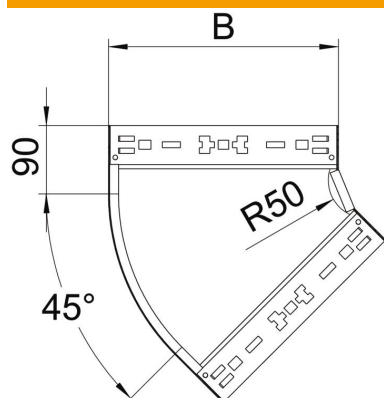

Scheda tecnica

Curva 45° Magic 85 FS

Codice articolo: 6041412

Curva 45° con sistema di attacco rapido. Per tutti i tipi di passerelle portacavi con altezza del bordo pari a 85 mm.

St Acciaio

FS zincato in continuo

Dati anagrafici

Codice articolo	6041412
Sigla 1	Curva 45°
Sigla 2	con connettore rapido
Produttore	OBO
Dimensione	85x200
Materiale	Acciaio
Superficie	zincato in continuo
Norma per superfici	DIN EN 10346
Unità VK più piccola	1
Unità	Pezzo
Peso	98,1 kg
Unità di peso	kg/100 Pz.

Scheda tecnica

Curva 45° Magic 85 FS

Codice articolo: 6041412

Misure

Larghezza	200 mm
Altezza	85 mm
Spessore lamiera	1,25 mm
Dimensione B	200 mm

Dati tecnici

Piegatura (angolo)	45°
Versione connettore	connettore integrato
Mantenimento funzionale	no
Foro di montaggio nel pavimento	no
Foratura NATO	no
Deviazione di direzione	orizzontale
Acciaio inossidabile, decapato	no
Foratura laterale	no
Versione a grande portata	no
Tipo di giunto sistema portacavi	Fissaggio a scatto