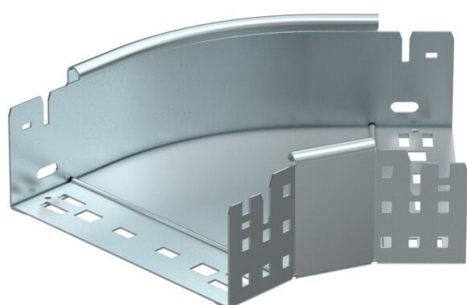

Scheda tecnica

Curva 45° Magic 85 FS

Codice articolo: 6041412

Curva 45° con sistema di attacco rapido. Per tutti i tipi di passerelle portacavi con altezza del bordo pari a 85 mm.

St Acciaio

FS zincato in continuo

Dati anagrafici

Codice articolo	6041412
Sigla 1	Curva 45°
Sigla 2	con connettore rapido
Produttore	OBO
Dimensione	85x200
Materiale	Acciaio
Superficie	zincato in continuo
Norma per superfici	DIN EN 10346
Unità VK più piccola	1
Unità	Pezzo
Peso	98,1 kg
Unità di peso	kg/100 Pz.

Scheda tecnica

Curva 45° Magic 85 FS

Codice articolo: 6041412

Misure

Larghezza	200 mm
Altezza	85 mm
Spessore lamiera	1,25 mm
Dimensione B	200 mm

Dati tecnici

Piegatura (angolo)	45°
Versione connettore	connettore integrato
Mantenimento funzionale	no
Foro di montaggio nel pavimento	no
Foratura NATO	no
Deviazione di direzione	orizzontale
Acciaio inossidabile, decapato	no
Foratura laterale	no
Versione a grande portata	no
Tipo di giunto sistema portacavi	Fissaggio a scatto