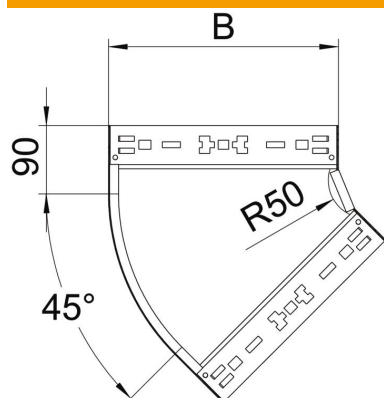

# Scheda tecnica

Curva 45° Magic 60 FS

Codice articolo: 6041052

Curva 45° con innesto rapido. Per tutti i tipi di passerelle portacavi con altezza del bordo pari a 60 mm.

**St** Acciaio

**FS** zincato in continuo

## Dati anagrafici

Codice articolo	6041052
Sigla 1	Curva 45°
Sigla 2	con connettore rapido
Produttore	OBO
Dimensione	60x600
Materiale	Acciaio
Superficie	zincato in continuo
Norma per superfici	DIN EN 10346
Unità VK più piccola	1
Unità	Pezzo
Peso	298,3 kg
Unità di peso	kg/100 Pz.

# Scheda tecnica

Curva 45° Magic 60 FS

Codice articolo: 6041052

## Misure

Larghezza	600 mm
Larghezza	24 in
Altezza	60 mm
Altezza	2 in
Spessore lamiera	1,25 mm
Dimensione B	600 mm