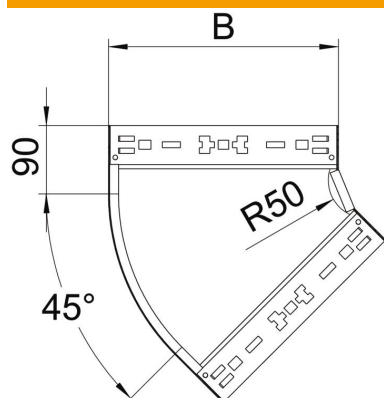

Scheda tecnica

Curva 45° Magic 60 FT

Codice articolo: 6041068

Curva 45° con innesto rapido. Per tutti i tipi di passerelle portacavi con altezza del bordo pari a 60 mm.

St Acciaio

FT zincato a caldo per immersione

Dati anagrafici

Codice articolo	6041068
Tipo	RBM 45 640 FT
Sigla 1	Curva 45°
Sigla 2	con connettore rapido
Produttore	OBO
Dimensione	60x400
Materiale	Acciaio
Superficie	zincato a caldo per immersione
Norma per superfici	DIN EN ISO 1461
Unità VK più piccola	1
Unità	Pezzo
Peso	189,1 kg
Unità di peso	kg/100 Pz.

Scheda tecnica

Curva 45° Magic 60 FT

Codice articolo: 6041068

Misure

Larghezza	400 mm
Larghezza	14 in
Altezza	60 mm
Altezza	2 in
Spessore lamiera	1,25 mm
Dimensione B	400 mm

Dati tecnici

Piegatura (angolo)	45°
Versione connettore	connettore integrato
Mantenimento funzionale	sì
Foro di montaggio nel pavimento	no
Foratura NATO	no
Deviazione di direzione	orizzontale
Acciaio inossidabile, decapato	no
Foratura laterale	no
Versione a grande portata	no
Tipo di giunto sistema portacavi	Fissaggio a scatto