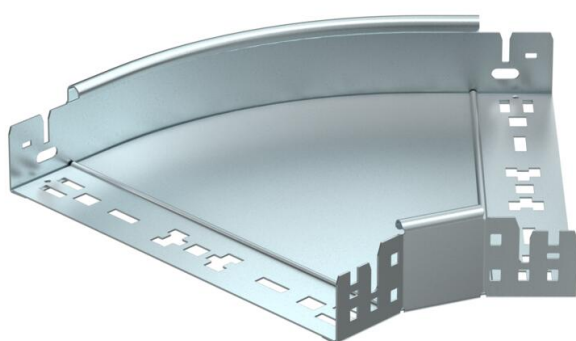

Scheda tecnica

Curva 45° Magic 60 FS

Codice articolo: 6041046

Curva 45° con innesto rapido. Per tutti i tipi di passerelle portacavi con altezza del bordo pari a 60 mm.

St Acciaio

FS zincato in continuo

Dati anagrafici

Codice articolo	6041046
Sigla 1	Curva 45°
Sigla 2	con connettore rapido
Produttore	OBO
Dimensione	60x300
Materiale	Acciaio
Superficie	zincato in continuo
Norma per superfici	DIN EN 10346
Unità VK più piccola	1
Unità	Pezzo
Peso	127,7 kg
Unità di peso	kg/100 Pz.

Scheda tecnica

Curva 45° Magic 60 FS

Codice articolo: 6041046

Misure

Larghezza	300 mm
Larghezza	12 in
Altezza	60 mm
Altezza	2 in
Spessore lamiera	1,25 mm
Dimensione B	300 mm

Dati tecnici

Piegatura (angolo)	45°
Versione connettore	connettore integrato
Mantenimento funzionale	sì
Foro di montaggio nel pavimento	no
Foratura NATO	no
Deviazione di direzione	orizzontale
Acciaio inossidabile, decapato	no
Foratura laterale	no
Versione a grande portata	no
Tipo di giunto sistema portacavi	Fissaggio a scatto