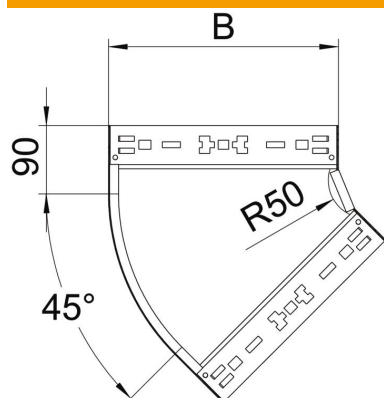

Scheda tecnica

Curva 45° Magic 60 FS

Codice articolo: 6041046

Curva 45° con innesto rapido. Per tutti i tipi di passerelle portacavi con altezza del bordo pari a 60 mm.

St Acciaio

FS zincato in continuo

Dati anagrafici

Codice articolo	6041046
Sigla 1	Curva 45°
Sigla 2	con connettore rapido
Produttore	OBO
Dimensione	60x300
Materiale	Acciaio
Superficie	zincato in continuo
Norma per superfici	DIN EN 10346
Unità VK più piccola	1
Unità	Pezzo
Peso	127,7 kg
Unità di peso	kg/100 Pz.

Scheda tecnica

Curva 45° Magic 60 FS

Codice articolo: 6041046

Misure

Larghezza	300 mm
Larghezza	12 in
Altezza	60 mm
Altezza	2 in
Spessore lamiera	1,25 mm
Dimensione B	300 mm

Dati tecnici

Piegatura (angolo)	45°
Versione connettore	connettore integrato
Mantenimento funzionale	sì
Foro di montaggio nel pavimento	no
Foratura NATO	no
Deviazione di direzione	orizzontale
Acciaio inossidabile, decapato	no
Foratura laterale	no
Versione a grande portata	no
Tipo di giunto sistema portacavi	Fissaggio a scatto