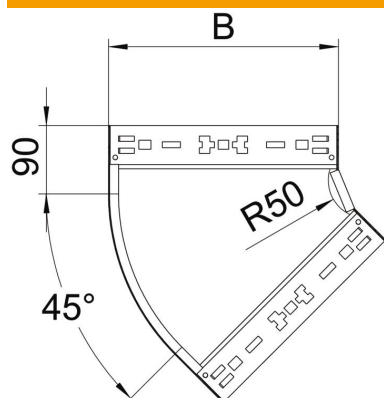

## Curva 45° Magic 60 FS

Codice articolo: 6041044

Curva 45° con innesto rapido. Per tutti i tipi di passerelle portacavi con altezza del bordo pari a 60 mm.

**St** Acciaio

**FS** zincato in continuo

### Dati anagrafici

Codice articolo	6041044
Sigla 1	Curva 45°
Sigla 2	con connettore rapido
Produttore	OBO
Dimensione	60x200
Materiale	Acciaio
Superficie	zincato in continuo
Norma per superfici	DIN EN 10346
Unità VK più piccola	1
Unità	Pezzo
Peso	85,5 kg
Unità di peso	kg/100 Pz.

# Scheda tecnica

Curva 45° Magic 60 FS

Codice articolo: 6041044

## Misure

Larghezza	200 mm
Larghezza	8 in
Altezza	60 mm
Altezza	2 in
Spessore lamiera	1,25 mm
Dimensione B	200 mm