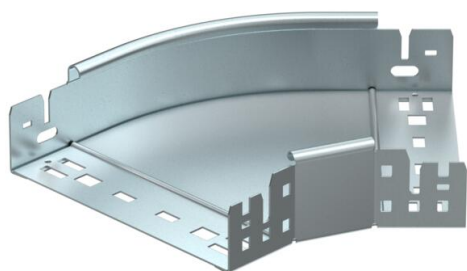

## Curva 45° Magic 60 FS

Codice articolo: 6041044

Curva 45° con innesto rapido. Per tutti i tipi di passerelle portacavi con altezza del bordo pari a 60 mm.

**St** Acciaio

**FS** zincato in continuo

### Dati anagrafici

Codice articolo	6041044
Sigla 1	Curva 45°
Sigla 2	con connettore rapido
Produttore	OBO
Dimensione	60x200
Materiale	Acciaio
Superficie	zincato in continuo
Norma per superfici	DIN EN 10346
Unità VK più piccola	1
Unità	Pezzo
Peso	85,5 kg
Unità di peso	kg/100 Pz.

## Misure

Larghezza	200 mm
Larghezza	8 in
Altezza	60 mm
Altezza	2 in
Spessore lamiera	1,25 mm
Dimensione B	200 mm