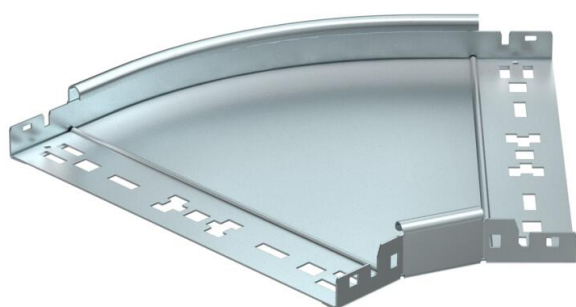

## Curva 45° Magic 35 FS

Codice articolo: 6041004

Curva 45° con sistema di attacco rapido. Per tutti i tipi di passerelle portacavi con altezza del bordo pari a 35 mm.

**St** Acciaio

**FS** zincato in continuo

### Dati anagrafici

Codice articolo	6041004
Sigla 1	Curva 45°
Sigla 2	con connettore rapido
Produttore	OBO
Dimensione	35x300
Materiale	Acciaio
Superficie	zincato in continuo
Norma per superfici	DIN EN 10346
Unità VK più piccola	1
Unità	Pezzo
Peso	114,6 kg
Unità di peso	kg/100 Pz.

## Misure

Larghezza	300 mm
Larghezza	12 in
Altezza	35 mm
Altezza	1 in
Spessore lamiera	1,25 mm
Dimensione B	300 mm
Dimensione R	50 mm