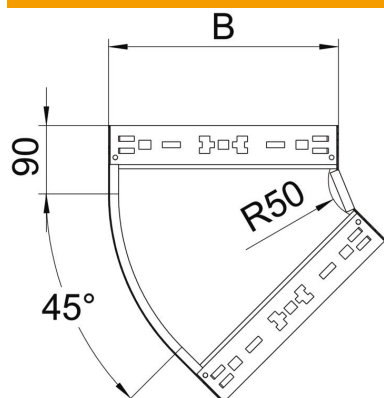

## Curva 45° Magic 35 FS

Codice articolo: 6041004

Curva 45° con sistema di attacco rapido. Per tutti i tipi di passerelle portacavi con altezza del bordo pari a 35 mm.

**St** Acciaio

**FS** zincato in continuo

### Dati anagrafici

Codice articolo	6041004
Sigla 1	Curva 45°
Sigla 2	con connettore rapido
Produttore	OBO
Dimensione	35x300
Materiale	Acciaio
Superficie	zincato in continuo
Norma per superfici	DIN EN 10346
Unità VK più piccola	1
Unità	Pezzo
Peso	114,6 kg
Unità di peso	kg/100 Pz.

# Scheda tecnica

Curva 45° Magic 35 FS

Codice articolo: 6041004

## Misure

Larghezza	300 mm
Larghezza	12 in
Altezza	35 mm
Altezza	1 in
Spessore lamiera	1,25 mm
Dimensione B	300 mm
Dimensione R	50 mm