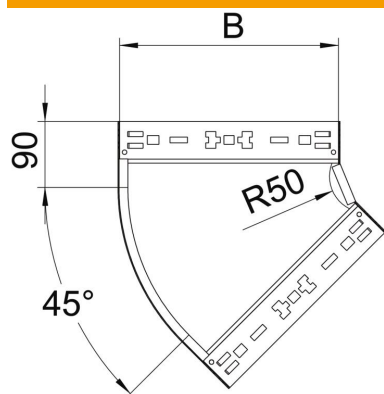

## Curva 45° Magic 110 FT

Codice articolo: 6041790

Curva 45° con sistema di attacco rapido. Per tutti i tipi di passerelle portacavi con altezza del bordo pari a 110 mm.

**St** Acciaio

**FT** zincato a caldo per immersione

### Dati anagrafici

Codice articolo	6041790
Tipo	RBM 45 160 FT
Sigla 1	Curva 45°
Sigla 2	con connettore rapido
Produttore	OBO
Dimensione	110x600
Materiale	Acciaio
Superficie	zincato a caldo per immersione
Norma per superfici	DIN EN ISO 1461
Unità VK più piccola	1
Unità	Pezzo
Peso	362,1 kg
Unità di peso	kg/100 Pz.

## Curva 45° Magic 110 FT

Codice articolo: 6041790

### Misure

Larghezza	600 mm
Altezza	110 mm
Spessore lamiera	1,25 mm
Dimensione B	600 mm