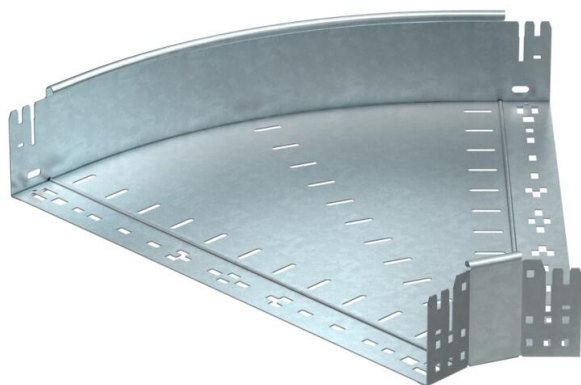

## Curva 45° Magic 110 FT

Codice articolo: 6041790

Curva 45° con sistema di attacco rapido. Per tutti i tipi di passerelle portacavi con altezza del bordo pari a 110 mm.

**St** Acciaio

**FT** zincato a caldo per immersione

### Dati anagrafici

Codice articolo	6041790
Tipo	RBM 45 160 FT
Sigla 1	Curva 45°
Sigla 2	con connettore rapido
Produttore	OBO
Dimensione	110x600
Materiale	Acciaio
Superficie	zincato a caldo per immersione
Norma per superfici	DIN EN ISO 1461
Unità VK più piccola	1
Unità	Pezzo
Peso	362,1 kg
Unità di peso	kg/100 Pz.

## Curva 45° Magic 110 FT

Codice articolo: 6041790

### Misure

Larghezza	600 mm
Altezza	110 mm
Spessore lamiera	1,25 mm
Dimensione B	600 mm