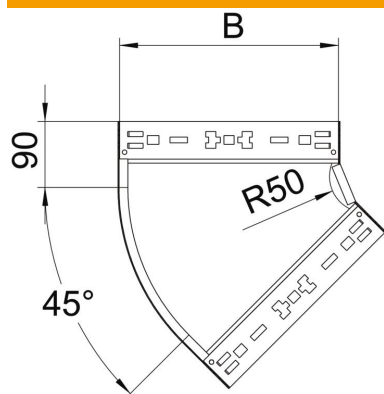

Scheda tecnica

Curva 45° Magic 110 FT

Codice articolo: 6041786

Curva 45° con sistema di attacco rapido. Per tutti i tipi di passerelle portacavi con altezza del bordo pari a 110 mm.

St Acciaio

FT zincato a caldo per immersione

Dati anagrafici

Codice articolo	6041786
Tipo	RBM 45 140 FT
Sigla 1	Curva 45°
Sigla 2	con connettore rapido
Produttore	OBO
Dimensione	110x400
Materiale	Acciaio
Super- ficie	zincato a caldo per immersione
Norma per superfici	DIN EN ISO 1461
Unità VK più piccola	1
Unità	Pezzo
Peso	221,4 kg
Unità di peso	kg/100 Pz.

Scheda tecnica

Curva 45° Magic 110 FT

Codice articolo: 6041786

Misure

Larghezza	400 mm
Altezza	110 mm
Spessore lamiera	1,25 mm
Dimensione B	400 mm

Dati tecnici

Piegatura (angolo)	45°
Versione connettore	connettore integrato
Mantenimento funzionale	no
Foro di montaggio nel pavimento	no
Foratura NATO	no
Deviazione di direzione	orizzontale
Acciaio inossidabile, decapato	no
Foratura laterale	no
Versione a grande portata	no
Tipo di giunto sistema portacavi	Fissaggio a scatto