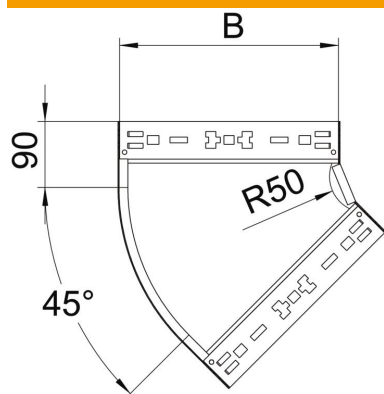

Scheda tecnica

Curva 45° Magic 110 FT

Codice articolo: 6041784

OBO
BETTERMANN

Curva 45° con sistema di attacco rapido. Per tutti i tipi di passerelle portacavi con altezza del bordo pari a 110 mm.

St Acciaio

FT zincato a caldo per immersione

Dati anagrafici

Codice articolo	6041784
Sigla 1	Curva 45°
Sigla 2	con connettore rapido
Produttore	OBO
Dimensione	110x300
Materiale	Acciaio
Superficie	zincato a caldo per immersione
Norma per superfici	DIN EN ISO 1461
Unità VK più piccola	1
Unità	Pezzo
Peso	167,4 kg
Unità di peso	kg/100 Pz.

Scheda tecnica

Curva 45° Magic 110 FT

Codice articolo: 6041784

Misure

Larghezza	300 mm
Altezza	110 mm
Spessore lamiera	1,25 mm
Dimensione B	300 mm

Dati tecnici

Piegatura (angolo)	45°
Versione connettore	connettore integrato
Mantenimento funzionale	no
Foro di montaggio nel pavimento	no
Foratura NATO	no
Deviazione di direzione	orizzontale
Acciaio inossidabile, decapato	no
Foratura laterale	no
Versione a grande portata	no
Tipo di giunto sistema portacavi	Fissaggio a scatto