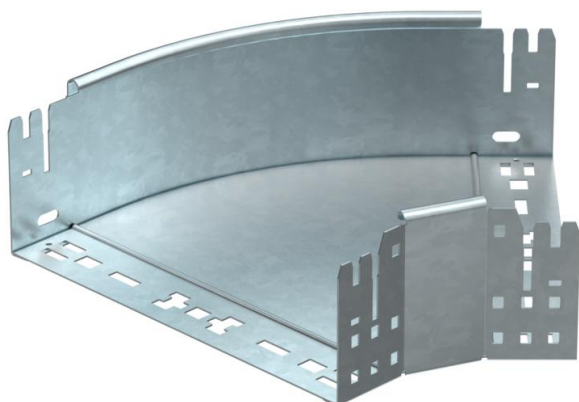

Scheda tecnica

Curva 45° Magic 110 FT

Codice articolo: 6041784

OBO
BETTERMANN

Curva 45° con sistema di attacco rapido. Per tutti i tipi di passerelle portacavi con altezza del bordo pari a 110 mm.

St Acciaio

FT zincato a caldo per immersione

Dati anagrafici

Codice articolo	6041784
Sigla 1	Curva 45°
Sigla 2	con connettore rapido
Produttore	OBO
Dimensione	110x300
Materiale	Acciaio
Superficie	zincato a caldo per immersione
Norma per superfici	DIN EN ISO 1461
Unità VK più piccola	1
Unità	Pezzo
Peso	167,4 kg
Unità di peso	kg/100 Pz.

Scheda tecnica

Curva 45° Magic 110 FT

Codice articolo: 6041784

Misure

Larghezza	300 mm
Altezza	110 mm
Spessore lamiera	1,25 mm
Dimensione B	300 mm

Dati tecnici

Piegatura (angolo)	45°
Versione connettore	connettore integrato
Mantenimento funzionale	no
Foro di montaggio nel pavimento	no
Foratura NATO	no
Deviazione di direzione	orizzontale
Acciaio inossidabile, decapato	no
Foratura laterale	no
Versione a grande portata	no
Tipo di giunto sistema portacavi	Fissaggio a scatto