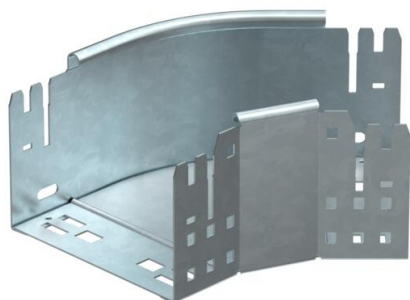

Scheda tecnica

Curva 45° Magic 110 FT

Codice articolo: 6041781

Curva 45° con sistema di attacco rapido. Per tutti i tipi di passerelle portacavi con altezza del bordo pari a 110 mm.

St Acciaio

FT zincato a caldo per immersione

Dati anagrafici

Codice articolo	6041781
Tipo	RBM 45 115 FT
Sigla 1	Curva 45°
Sigla 2	con connettore rapido
Produttore	OBO
Dimensione	110x150
Materiale	Acciaio
Super- ficie	zincato a caldo per immersione
Norma per superfici	DIN EN ISO 1461
Unità VK più piccola	1
Unità	Pezzo
Peso	95,8 kg
Unità di peso	kg/100 Pz.

Scheda tecnica

Curva 45° Magic 110 FT

Codice articolo: 6041781

Misure

Larghezza	150 mm
Altezza	110 mm
Spessore lamiera	1,25 mm
Dimensione B	150 mm

Dati tecnici

Piegatura (angolo)	45°
Versione connettore	connettore integrato
Mantenimento funzionale	no
Foro di montaggio nel pavimento	no
Foratura NATO	no
Deviazione di direzione	orizzontale
Acciaio inossidabile, decapato	no
Foratura laterale	no
Versione a grande portata	no
Tipo di giunto sistema portacavi	Fissaggio a scatto