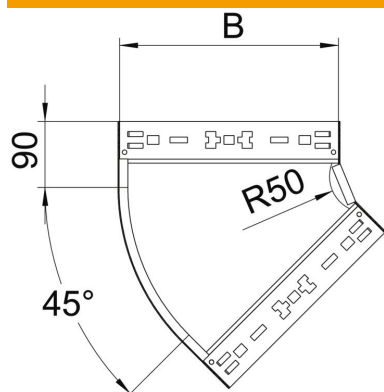

Scheda tecnica

Curva 45° Magic 110 FT

Codice articolo: 6041781

Curva 45° con sistema di attacco rapido. Per tutti i tipi di passerelle portacavi con altezza del bordo pari a 110 mm.

St Acciaio

FT zincato a caldo per immersione

Dati anagrafici

Codice articolo	6041781
Tipo	RBM 45 115 FT
Sigla 1	Curva 45°
Sigla 2	con connettore rapido
Produttore	OBO
Dimensione	110x150
Materiale	Acciaio
Super- ficie	zincato a caldo per immersione
Norma per superfici	DIN EN ISO 1461
Unità VK più piccola	1
Unità	Pezzo
Peso	95,8 kg
Unità di peso	kg/100 Pz.

Scheda tecnica

Curva 45° Magic 110 FT

Codice articolo: 6041781

Misure

Larghezza	150 mm
Altezza	110 mm
Spessore lamiera	1,25 mm
Dimensione B	150 mm

Dati tecnici

Piegatura (angolo)	45°
Versione connettore	connettore integrato
Mantenimento funzionale	no
Foro di montaggio nel pavimento	no
Foratura NATO	no
Deviazione di direzione	orizzontale
Acciaio inossidabile, decapato	no
Foratura laterale	no
Versione a grande portata	no
Tipo di giunto sistema portacavi	Fissaggio a scatto