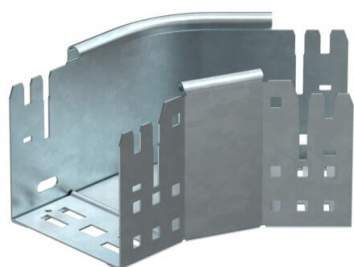

Scheda tecnica

Curva 45° Magic 110 FT

Codice articolo: 6041780

Curva 45° con sistema di attacco rapido. Per tutti i tipi di passerelle portacavi con altezza del bordo pari a 110 mm.

St Acciaio

FT zincato a caldo per immersione

Dati anagrafici

Codice articolo	6041780
Tipo	RBM 45 110 FT
Sigla 1	Curva 45°
Sigla 2	con connettore rapido
Produttore	OBO
Dimensione	110x100
Materiale	Acciaio
Super- ficie	zincato a caldo per immersione
Norma per superfici	DIN EN ISO 1461
Unità VK più piccola	1
Unità	Pezzo
Peso	75,6 kg
Unità di peso	kg/100 Pz.

Scheda tecnica

Curva 45° Magic 110 FT

Codice articolo: 6041780

Misure

Larghezza	100 mm
Altezza	110 mm
Spessore lamiera	1,25 mm
Dimensione B	100 mm

Dati tecnici

Piegatura (angolo)	45°
Versione connettore	connettore integrato
Mantenimento funzionale	no
Foro di montaggio nel pavimento	no
Foratura NATO	no
Deviazione di direzione	orizzontale
Acciaio inossidabile, decapato	no
Foratura laterale	no
Versione a grande portata	no
Tipo di giunto sistema portacavi	Fissaggio a scatto