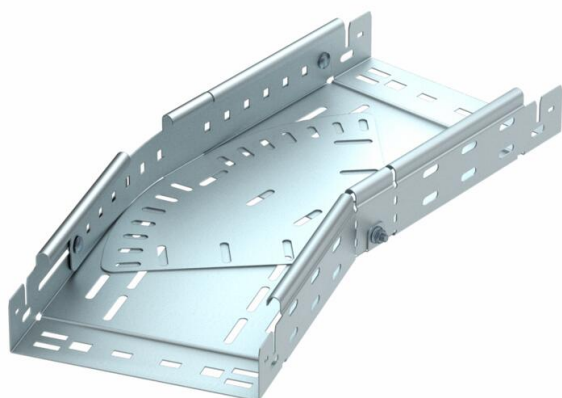

## Curva regolabile Magic 60 FS

Codice articolo: 6040492

Curva regolabile 0 - 90° con innesto rapido. Per tutti i tipi di passerelle portacavi con altezza del bordo pari a 60 mm.

**St** Acciaio

**FS** zincato in continuo

### Dati anagrafici

|                      |                       |
|----------------------|-----------------------|
| Codice articolo      | 6040492               |
| Sigla 1              | Curva regolabile      |
| Sigla 2              | con connettore rapido |
| Produttore           | OBO                   |
| Dimensione           | 60x600                |
| Materiale            | Acciaio               |
| Superficie           | zincato in continuo   |
| Norma per superfici  | DIN EN 10346          |
| Unità VK più piccola | 1                     |
| Unità                | Pezzo                 |
| Peso                 | 1347,2 kg             |
| Unità di peso        | kg/100 Pz.            |

## Curva regolabile Magic 60 FS

Codice articolo: 6040492