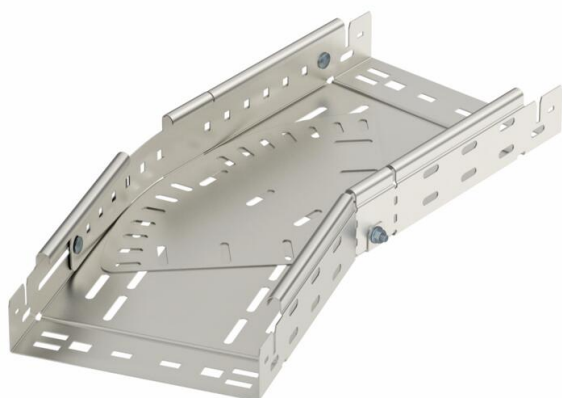

Scheda tecnica

Curva regolabile Magic 60 A4

Codice articolo: 6040552

Curva regolabile 0 - 90° con innesto rapido. Per tutti i tipi di passerelle portacavi con altezza del bordo pari a 60 mm.

A4 Acciaio legato, INOX 1.4571

2B non trattato, ulteriore trattamento

Dati anagrafici

Codice articolo	6040552
Tipo	RBMV 660 A4
Sigla 1	Curva regolabile
Sigla 2	con connettore rapido
Produttore	OBO
Dimensione	60x600
Materiale	Acciaio legato, INOX 1.4571
Superficie	non trattato, ulteriore trattamento
Norma per superfici	
Unità VK più piccola	1
Unità	Pezzo
Peso	1346,8 kg
Unità di peso	kg/100 Pz.

Misure

Larghezza	600 mm
Altezza	60 mm
Spessore lamiera	1,5 mm
Dimensione B	600 mm
Dimensione L	1.120 mm

Scheda tecnica

Curva regolabile Magic 60 A4

Codice articolo: 6040552

Dati tecnici

Piegatura (angolo)	disponibile
Versione connettore	connettore integrato
Mantenimento funzionale	no
Foro di montaggio nel pavimento	sì
Foratura NATO	no
Deviazione di direzione	orizzontale
Acciaio inossidabile, decapato	no
Foratura laterale	sì
Versione a grande portata	no
Tipo di giunto sistema portacavi	Fissaggio a scatto