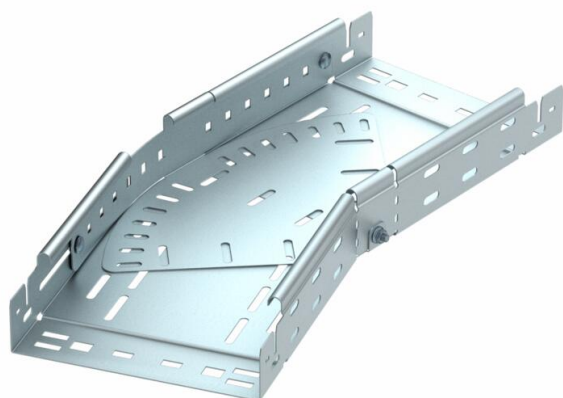

Scheda tecnica

Curva regolabile Magic 60 FT

Codice articolo: 6040508

Curva regolabile 0 - 90° con innesto rapido. Per tutti i tipi di passerelle portacavi con altezza del bordo pari a 60 mm.

St Acciaio

FT zincato a caldo per immersione

Dati anagrafici

Codice articolo	6040508
Tipo	RBMV 640 FT
Sigla 1	Curva regolabile
Sigla 2	con connettore rapido
Produttore	OBO
Dimensione	60x400
Materiale	Acciaio
Superficie	zincato a caldo per immersione
Norma per superfici	DIN EN ISO 1461
Unità VK più piccola	1
Unità	Pezzo
Peso	614 kg
Unità di peso	kg/100 Pz.

Scheda tecnica

Curva regolabile Magic 60 FT

Codice articolo: 6040508

Misure

Larghezza	400 mm
Larghezza	16 in
Altezza	60 mm
Altezza	2 in
Spessore lamiera	1,25 mm
Dimensione B	400 mm
Dimensione L	2,69 ft
Dimensione L	820 mm

Dati tecnici

Piegatura (angolo)	disponibile
Versione connettore	connettore integrato
Mantenimento funzionale	sì
Foro di montaggio nel pavimento	sì
Foratura NATO	no
Deviazione di direzione	orizzontale
Acciaio inossidabile, decapato	no
Foratura laterale	sì
Versione a grande portata	no
Tipo di giunto sistema portacavi	Fissaggio a scatto