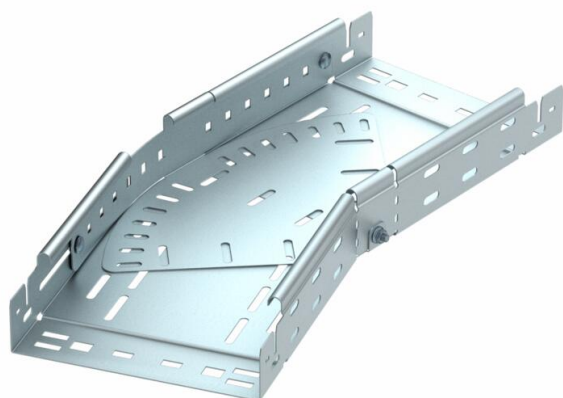

Scheda tecnica

Curva regolabile Magic 60 FS

Codice articolo: 6040488

Curva regolabile 0 - 90° con innesto rapido. Per tutti i tipi di passerelle portacavi con altezza del bordo pari a 60 mm.

St Acciaio

FS zincato in continuo

Dati anagrafici

Codice articolo	6040488
Sigla 1	Curva regolabile
Sigla 2	con connettore rapido
Produttore	OBO
Dimensione	60x400
Materiale	Acciaio
Superficie	zincato in continuo
Norma per superfici	DIN EN 10346
Unità VK più piccola	1
Unità	Pezzo
Peso	578 kg
Unità di peso	kg/100 Pz.

Scheda tecnica

Curva regolabile Magic 60 FS

Codice articolo: 6040488

Misure

Larghezza	400 mm
Larghezza	14 in
Altezza	60 mm
Altezza	2 in
Spessore lamiera	1,25 mm
Dimensione B	400 mm
Dimensione L	2,69 ft
Dimensione L	820 mm

Dati tecnici

Piegatura (angolo)	disponibile
Versione connettore	connettore integrato
Mantenimento funzionale	sì
Foro di montaggio nel pavimento	sì
Foratura NATO	no
Deviazione di direzione	orizzontale
Acciaio inossidabile, decapato	no
Foratura laterale	sì
Versione a grande portata	no
Tipo di giunto sistema portacavi	Fissaggio a scatto