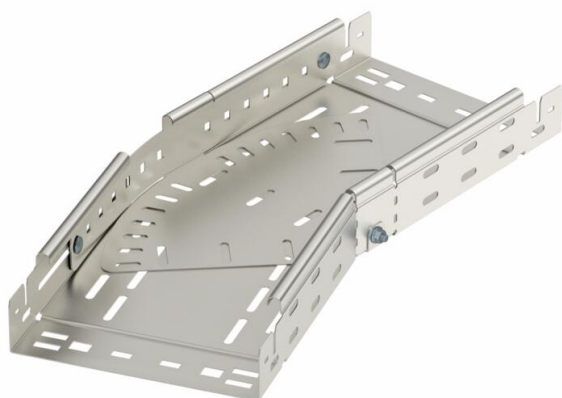

## Curva regolabile Magic 60 A2

Codice articolo: 6040528

Curva regolabile 0 - 90° con innesto rapido. Per tutti i tipi di passerelle portacavi con altezza del bordo pari a 60 mm.

**A2** Acciaio legato, INOX 1.4301

### Dati anagrafici

Codice articolo	6040528
Tipo	RBMV 640 A2
Sigla 1	Curva regolabile
Sigla 2	con connettore rapido
Produttore	OBO
Dimensione	60x400
Materiale	Acciaio, INOX 1.4301
Superficie	non trattato, ulteriore trattamento
Norma per superfici	
Unità VK più piccola	1
Unità	Pezzo
Peso	578 kg
Unità di peso	kg/100 Pz.

### Misure

Larghezza	400 mm
Altezza	60 mm
Spessore lamiera	1,25 mm
Dimensione B	400 mm
Dimensione L	820 mm