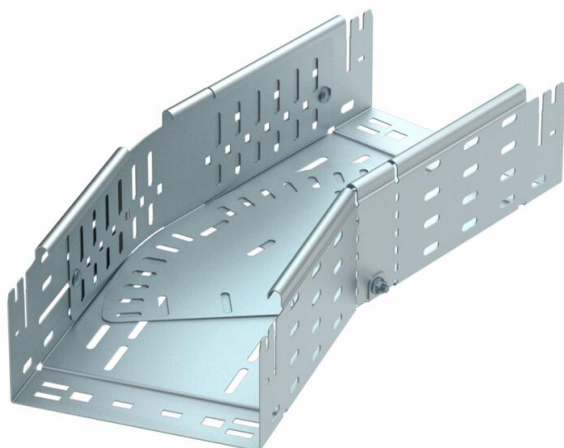

## Curva regolabile Magic 110 FT

Codice articolo: 6040708

Curva regolabile 0 - 90° con sistema di attacco rapido. Per tutti i tipi di passerelle portacavi con altezza del bordo pari a 110 mm.

**St** Acciaio

**FT** zincato a caldo per immersione

### Dati anagrafici

Codice articolo	6040708
Tipo	RBMV 140 FT
Sigla 1	Curva variabile
Sigla 2	con connettore rapido
Produttore	OBO
Dimensione	110x400
Materiale	Acciaio
Superficie	zincato a caldo per immersione
Norma per superfici	DIN EN ISO 1461
Unità VK più piccola	1
Unità	Pezzo
Peso	733,5 kg
Unità di peso	kg/100 Pz.

### Misure

Larghezza	400 mm
Altezza	110 mm
Spessore lamiera	1,25 mm
Dimensione B	400 mm
Dimensione L	820 mm