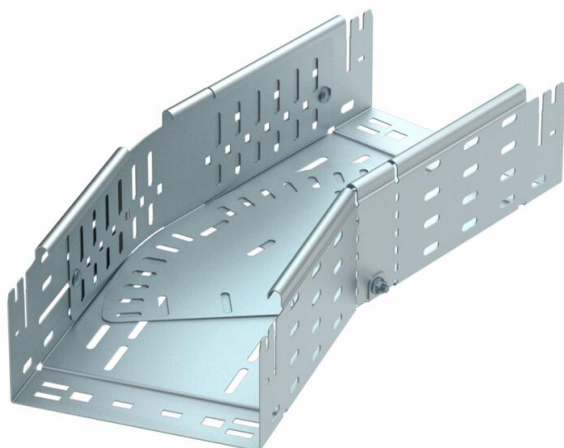

Scheda tecnica

Curva regolabile Magic 110 FT

Codice articolo: 6040702

Curva regolabile 0 - 90° con sistema di attacco rapido. Per tutti i tipi di passerelle portacavi con altezza del bordo pari a 110 mm.

St Acciaio

FT zincato a caldo per immersione

Dati anagrafici

Codice articolo	6040702
Tipo	RBMV 115 FT
Sigla 1	Curva variabile
Sigla 2	con connettore rapido
Produttore	OBO
Dimensione	110x150
Materiale	Acciaio
Superficie	zincato a caldo per immersione
Norma per superfici	DIN EN ISO 1461
Unità VK più piccola	1
Unità	Pezzo
Peso	170,5 kg
Unità di peso	kg/100 Pz.

Scheda tecnica

Curva regolabile Magic 110 FT

Codice articolo: 6040702

Misure

Larghezza	150 mm
Altezza	110 mm
Spessore lamiera	1 mm
Dimensione B	150 mm
Dimensione L	420 mm

Dati tecnici

Piegatura (angolo)	disponibile
Versione connettore	connettore integrato
Mantenimento funzionale	no
Foro di montaggio nel pavimento	sì
Foratura NATO	no
Deviazione di direzione	orizzontale
Acciaio inossidabile, decapato	no
Foratura laterale	sì
Versione a grande portata	no
Tipo di giunto sistema portacavi	Fissaggio a scatto