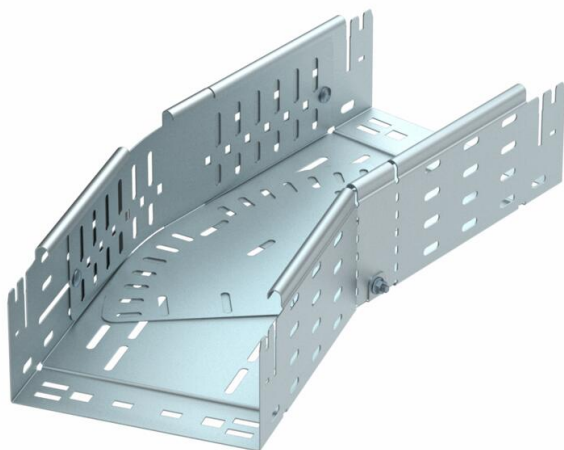

Scheda tecnica

Curva regolabile Magic 110 FT

Codice articolo: 6040700

Curva regolabile 0 - 90° con sistema di attacco rapido. Per tutti i tipi di passerelle portacavi con altezza del bordo pari a 110 mm.

St Acciaio

FT zincato a caldo per immersione

Dati anagrafici

Codice articolo	6040700
Tipo	RBMV 110 FT
Sigla 1	Curva variabile
Sigla 2	con connettore rapido
Produttore	OBO
Dimensione	110x100
Materiale	Acciaio
Super- ficie	zincato a caldo per immersione
Norma per superfici	DIN EN ISO 1461
Unità VK più piccola	1
Unità	Pezzo
Peso	117,6 kg
Unità di peso	kg/100 Pz.

Scheda tecnica

Curva regolabile Magic 110 FT

Codice articolo: 6040700

Misure

Larghezza	100 mm
Altezza	110 mm
Spessore lamiera	1 mm
Dimensione B	100 mm
Dimensione L	340 mm

Dati tecnici

Piegatura (angolo)	disponibile
Versione connettore	connettore integrato
Mantenimento funzionale	no
Foro di montaggio nel pavimento	sì
Foratura NATO	no
Deviazione di direzione	orizzontale
Acciaio inossidabile, decapato	no
Foratura laterale	sì
Versione a grande portata	no
Tipo di giunto sistema portacavi	Fissaggio a scatto