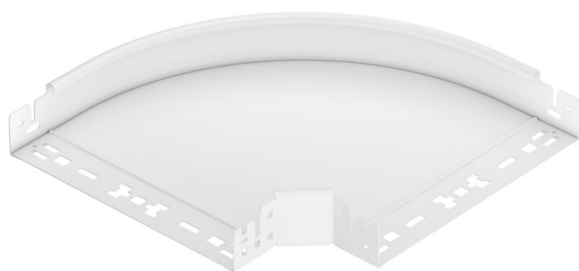

# Scheda tecnica

Curva 90° Magic 60, bianco puro

Codice articolo: 6042764

Curva 90° con sistema di attacco rapido. Per tutti i tipi di passerelle portacavi con altezza bordo di 60 mm.

**St** Acciaio

**PE50** PES50 - poliestere/epossido

## Dati anagrafici

Codice articolo	6042764
Tipo	RBM90 620 FSK RW
Sigla 1	Curva 90°
Sigla 2	con connettore rapido
Produttore	OBO
Dimensione	60x200
Colore	bianco; RAL 9010
Materiale	Acciaio
Superficie	PES50 - poliestere / epossido
Norma per superfici	
Unità VK più piccola	1
Unità	Pezzo
Peso	123,8 kg
Unità di peso	kg/100 Pz.

# Scheda tecnica

Curva 90° Magic 60, bianco puro

Codice articolo: 6042764

## Misure

Larghezza	200 mm
Altezza	60 mm
Spessore lamiera	1,25 mm
Dimensione B	200 mm