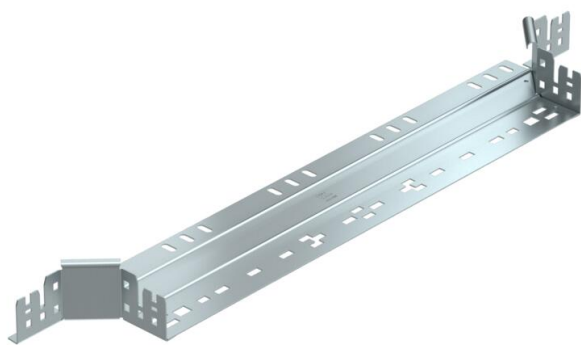

## Derivazione laterale Magic 60 FS

Codice articolo: 6041242

Derivazione laterale con innesto rapido. Per tutti i tipi di passerelle portacavi con altezza del bordo pari a 60 mm.

**St** Acciaio

**FS** zincato in continuo

### Dati anagrafici

Codice articolo	6041242
Sigla 1	Derivazione laterale a T
Sigla 2	con connettore rapido
Produttore	OBO
Dimensione	60x600
Materiale	Acciaio
Superficie	zincato in continuo
Norma per superfici	DIN EN 10346
Unità VK più piccola	1
Unità	Pezzo
Peso	102,7 kg
Unità di peso	kg/100 Pz.

### Misure

Larghezza	600 mm
Larghezza	24 in
Altezza	60 mm
Altezza	2 in
Spessore lamiera	1,25 mm
Dimensione B	600 mm

### Dati tecnici

Piegatura (angolo)	90°
Larghezza in uscita	600 mm
Versione connettore	connettore integrato
Mantenimento funzionale	no
Spessore materiale piastra	1,25 mm
Foratura NATO	no
Deviazione di direzione	orizzontale
Acciaio inossidabile, decapato	no
Versione a grande portata	no
Tipo di giunto sistema portacavi	Fissaggio a scatto