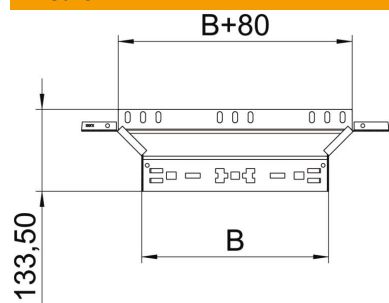

### Dati anagrafici

Codice articolo	6041242
Sigla 1	Derivazione laterale a T
Sigla 2	con connettore rapido
Produttore	OBO
Dimensione	60x600
Materiale	Acciaio
Superficie	zincato in continuo
Norma per superfici	DIN EN 10346
Unità VK più piccola	1
Unità	Pezzo
Peso	102,7 kg
Unità di peso	kg/100 Pz.

### Misure

Larghezza	600 mm
Larghezza	24 in
Altezza	60 mm
Altezza	2 in
Spessore lamiera	1,25 mm
Dimensione B	600 mm

### Dati tecnici

Piegatura (angolo)	90°
Larghezza in uscita	600 mm
Versione connettore	connettore integrato
Mantenimento funzionale	no
Spessore materiale piastra	1,25 mm
Foratura NATO	no
Deviazione di direzione	orizzontale
Acciaio inossidabile, decapato	no
Versione a grande portata	no
Tipo di giunto sistema portacavi	Fissaggio a scatto