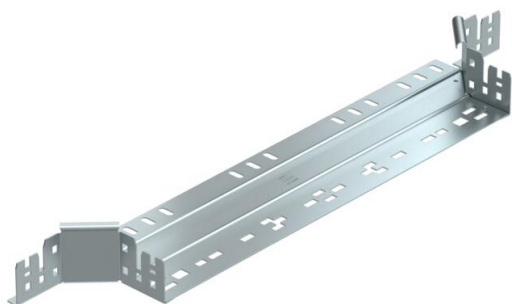

Scheda tecnica

Derivazione laterale Magic 60 FS

Codice articolo: 6041240

Derivazione laterale con innesto rapido. Per tutti i tipi di passerelle portacavi con altezza del bordo pari a 60 mm.

St Acciaio

FS zincato in continuo

Dati anagrafici

Codice articolo	6041240
Sigla 1	Derivazione laterale a T
Sigla 2	con connettore rapido
Produttore	OBO
Dimensione	60x500
Materiale	Acciaio
Superficie	zincato in continuo
Norma per superfici	DIN EN 10346
Unità VK più piccola	1
Unità	Pezzo
Peso	89,3 kg
Unità di peso	kg/100 Pz.

Scheda tecnica

Derivazione laterale Magic 60 FS

Codice articolo: 6041240

Misure

Larghezza	500 mm
Larghezza	20 in
Altezza	60 mm
Altezza	2 in
Spessore lamiera	1,25 mm
Dimensione B	500 mm

Dati tecnici

Piegatura (angolo)	90°
Larghezza in uscita	500 mm
Versione connettore	connettore integrato
Mantenimento funzionale	no
Spessore materiale piastra	1,25 mm
Foratura NATO	no
Deviazione di direzione	orizzontale
Acciaio inossidabile, decapato	no
Versione a grande portata	no
Tipo di giunto sistema portacavi	Fissaggio a scatto