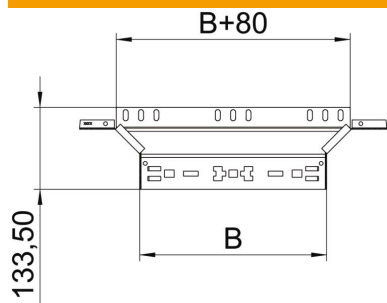

Scheda tecnica

Derivazione laterale Magic 60 FS

Codice articolo: 6041240

Derivazione laterale con innesto rapido. Per tutti i tipi di passerelle portacavi con altezza del bordo pari a 60 mm.

St Acciaio

FS zincato in continuo

Dati anagrafici

Codice articolo	6041240
Sigla 1	Derivazione laterale a T
Sigla 2	con connettore rapido
Produttore	OBO
Dimensione	60x500
Materiale	Acciaio
Superficie	zincato in continuo
Norma per superfici	DIN EN 10346
Unità VK più piccola	1
Unità	Pezzo
Peso	89,3 kg
Unità di peso	kg/100 Pz.

Scheda tecnica

Derivazione laterale Magic 60 FS

Codice articolo: 6041240

Misure

Larghezza	500 mm
Larghezza	20 in
Altezza	60 mm
Altezza	2 in
Spessore lamiera	1,25 mm
Dimensione B	500 mm

Dati tecnici

Piegatura (angolo)	90°
Larghezza in uscita	500 mm
Versione connettore	connettore integrato
Mantenimento funzionale	no
Spessore materiale piastra	1,25 mm
Foratura NATO	no
Deviazione di direzione	orizzontale
Acciaio inossidabile, decapato	no
Versione a grande portata	no
Tipo di giunto sistema portacavi	Fissaggio a scatto