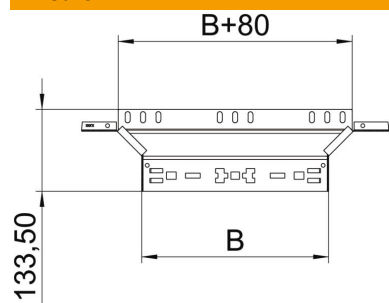

## Derivazione laterale Magic 60 FS

Codice articolo: 6041238

Derivazione laterale con innesto rapido. Per tutti i tipi di passerelle portacavi con altezza del bordo pari a 60 mm.

**St** Acciaio

**FS** zincato in continuo

### Dati anagrafici

Codice articolo	6041238
Sigla 1	Derivazione laterale a T
Sigla 2	con connettore rapido
Produttore	OBO
Dimensione	60x400
Materiale	Acciaio
Superficie	zincato in continuo
Norma per superfici	DIN EN 10346
Unità VK più piccola	1
Unità	Pezzo
Peso	75,7 kg
Unità di peso	kg/100 Pz.

### Misure

Larghezza	400 mm
Larghezza	16 in
Altezza	60 mm
Altezza	2 in
Spessore lamiera	1,25 mm
Dimensione B	400 mm

### Dati tecnici

Piegatura (angolo)	90°
Larghezza in uscita	400 mm
Versione connettore	connettore integrato
Mantenimento funzionale	sì
Spessore materiale piastra	1,25 mm
Foratura NATO	no
Deviazione di direzione	orizzontale
Acciaio inossidabile, decapato	no
Versione a grande portata	no
Tipo di giunto sistema portacavi	Fissaggio a scatto