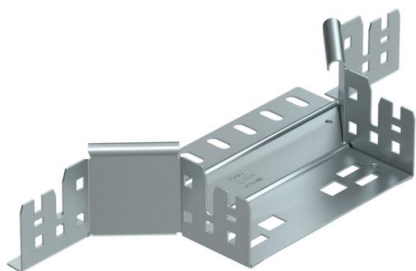

Scheda tecnica

Derivazione laterale Magic 60 FS

Codice articolo: 6041232

Derivazione laterale con innesto rapido. Per tutti i tipi di passerelle portacavi con altezza del bordo pari a 60 mm.

St Acciaio

FS zincato in continuo

Dati anagrafici

Codice articolo	6041232
Sigla 1	Derivazione laterale a T
Sigla 2	con connettore rapido
Produttore	OBO
Dimensione	60x150
Materiale	Acciaio
Superficie	zincato in continuo
Norma per superfici	DIN EN 10346
Unità VK più piccola	1
Unità	Pezzo
Peso	42,046 kg
Unità di peso	kg/100 Pz.

Scheda tecnica

Derivazione laterale Magic 60 FS

Codice articolo: 6041232

Misure

Larghezza	150 mm
Larghezza	6 in
Altezza	60 mm
Altezza	2 in
Spessore lamiera	1,25 mm
Dimensione B	150 mm

Dati tecnici

Piegatura (angolo)	90°
Larghezza in uscita	150 mm
Versione connettore	connettore integrato
Mantenimento funzionale	sì
Spessore materiale piastra	1,25 mm
Foratura NATO	no
Deviazione di direzione	orizzontale
Acciaio inossidabile, decapato	no
Versione a grande portata	no
Tipo di giunto sistema portacavi	Fissaggio a scatto