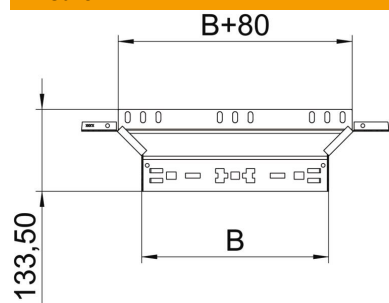

Scheda tecnica

Derivazione laterale Magic 60 FS

Codice articolo: 6041232

Derivazione laterale con innesto rapido. Per tutti i tipi di passerelle portacavi con altezza del bordo pari a 60 mm.

St Acciaio

FS zincato in continuo

Dati anagrafici

Codice articolo	6041232
Sigla 1	Derivazione laterale a T
Sigla 2	con connettore rapido
Produttore	OBO
Dimensione	60x150
Materiale	Acciaio
Superficie	zincato in continuo
Norma per superfici	DIN EN 10346
Unità VK più piccola	1
Unità	Pezzo
Peso	42,046 kg
Unità di peso	kg/100 Pz.

Scheda tecnica

Derivazione laterale Magic 60 FS

Codice articolo: 6041232

Misure

Larghezza	150 mm
Larghezza	6 in
Altezza	60 mm
Altezza	2 in
Spessore lamiera	1,25 mm
Dimensione B	150 mm

Dati tecnici

Piegatura (angolo)	90°
Larghezza in uscita	150 mm
Versione connettore	connettore integrato
Mantenimento funzionale	sì
Spessore materiale piastra	1,25 mm
Foratura NATO	no
Deviazione di direzione	orizzontale
Acciaio inossidabile, decapato	no
Versione a grande portata	no
Tipo di giunto sistema portacavi	Fissaggio a scatto