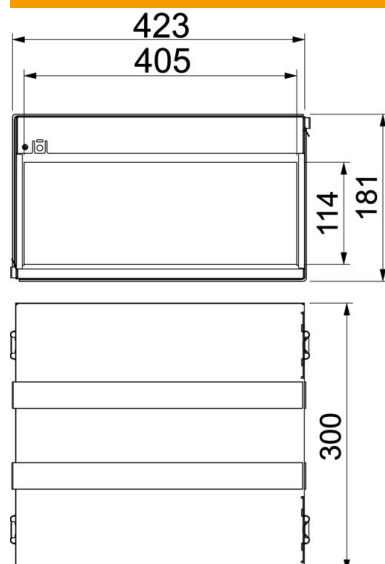

### Dati anagrafici

Codice articolo	7204132
Tipo	PMB 140-4 A2
Sigla 1	Box tagliafuoco 4 lati
Sigla 2	con interno intumescente
Disponibile da	04.10.2022
Produttore	OBO
Dimensione	300x423x181
Materiale	Acciaio legato, INOX 1.4113
Superficie	non trattato, ulteriore trattamento
Norma per superfici	
Unità VK più piccola	1
Unità	Pezzo
Peso	625,7 kg
Unità di peso	kg/100 Pz.

# Scheda tecnica

PYROPLUG® MagicBox, quattro lati, altezza interna  
110 mm

Codice articolo: 7204132

## Misure

Lunghezza	300 mm
Larghezza	423 mm
Altezza	181 mm
Dimensione d	405 mm
Dimensione d min.	423 mm

## Dati tecnici

Versione protezione antincendio	Cassetta antincendio
Forma	angolare
Accessorio necessario	sì
Altezza interna	114 mm
Larghezza interna	405 mm