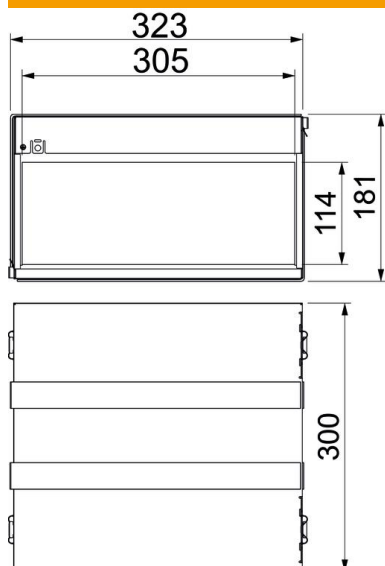

### Dati anagrafici

|                      |                                     |
|----------------------|-------------------------------------|
| Codice articolo      | 7204128                             |
| Tipo                 | PMB 130-4 A2                        |
| Sigla 1              | Box tagliafuoco 4 lati              |
| Sigla 2              | con interno intumescente            |
| Disponibile da       | 04.10.2022                          |
| Produttore           | OBO                                 |
| Dimensione           | 300x323x181                         |
| Materiale            | Acciaio legato, INOX 1.4113         |
| Superficie           | non trattato, ulteriore trattamento |
| Norma per superfici  |                                     |
| Unità VK più piccola | 1                                   |
| Unità                | Pezzo                               |
| Peso                 | 495,4 kg                            |
| Unità di peso        | kg/100 Pz.                          |

# Scheda tecnica

PYROPLUG® MagicBox, quattro lati, altezza interna  
110 mm

Codice articolo: 7204128

## Misure

|                   |        |
|-------------------|--------|
| Lunghezza         | 300 mm |
| Larghezza         | 323 mm |
| Altezza           | 181 mm |
| Dimensione d      | 305 mm |
| Dimensione d min. | 323 mm |

## Dati tecnici

|                                 |                      |
|---------------------------------|----------------------|
| Versione protezione antincendio | Cassetta antincendio |
| Forma                           | angolare             |
| Accessorio necessario           | sì                   |
| Altezza interna                 | 114 mm               |
| Larghezza interna               | 305 mm               |