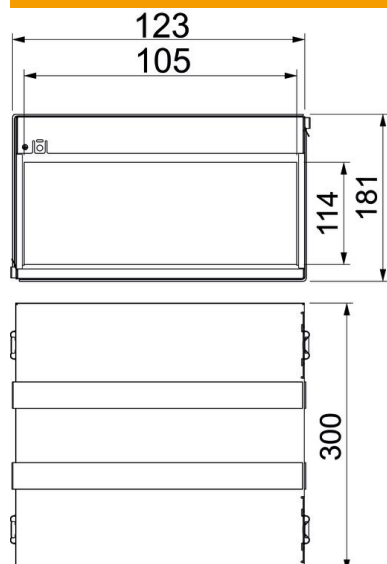

Scheda tecnica

**PYROPLUG® MagicBox, quattro lati, altezza interna
110 mm**

Codice articolo: 7204120

Box antincendio come sistema di ripristino compartimentazione composto da due elementi in acciaio inox con materiali antincendio intumescenti. Adatto per pareti e solai. Montaggio rapido grazie al collegamento Magic rimovibile. Spazio interno adatto alle diverse tipologie di installazione. Utilizzo in ambiente interno. Chiusura degli spazi residui con schiuma antincendio PYROSIT® NG, utilizzo semplificato anche per geometrie difficili. Prodotto con marchio CE. Classe di resistenza al fuoco EI90 (ignifugo). Compresi nastri in grafite.

CE

| | |
|-----------|-------------------------------------|
| A2 | Acciaio, INOX |
| 2B | non trattato, ulteriore trattamento |

Dati anagrafici

| | |
|----------------------|-------------------------------------|
| Codice articolo | 7204120 |
| Tipo | PMB 110-4 A2 |
| Sigla 1 | Box tagliafuoco 4 lati |
| Sigla 2 | con interno intumescente |
| Disponibile da | 04.10.2022 |
| Produttore | OBO |
| Dimensione | 300x123x181 |
| Materiale | Acciaio legato, INOX 1.4113 |
| Superficie | non trattato, ulteriore trattamento |
| Norma per superfici | |
| Unità VK più piccola | 1 |
| Unità | Pezzo |
| Peso | 281,9 kg |
| Unità di peso | kg/100 Pz. |

Scheda tecnica

PYROPLUG® MagicBox, quattro lati, altezza interna
110 mm

Codice articolo: 7204120

Misure

| | |
|-------------------|--------|
| Lunghezza | 300 mm |
| Larghezza | 123 mm |
| Altezza | 181 mm |
| Dimensione d | 105 mm |
| Dimensione d min. | 123 mm |

Dati tecnici

| | |
|---------------------------------|----------------------|
| Versione protezione antincendio | Cassetta antincendio |
| Forma | angolare |
| Accessorio necessario | sì |
| Altezza interna | 114 mm |
| Larghezza interna | 105 mm |