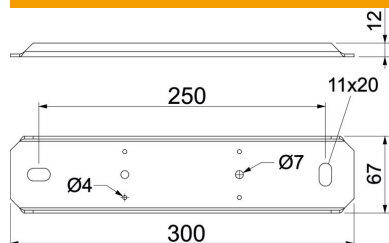

# Scheda tecnica

Supporto, larghezza 200 mm, bianco puro

Codice articolo: 7218170

Supporto per il montaggio sospeso del canale PYROLINE® Rapid PLM.  
Punto di aggancio per l'alloggiamento di due aste filettate M10 ed adatto come appoggio sui punti d'urto di canaline e raccordi.

## Dati anagrafici

Codice articolo	7218170
Sigla 1	Supporto
Sigla 2	per montaggio a sospensione
Produttore	OBO
Dimensione	300x67x12
Colore	bianco; RAL 9010
Materiale	Acciaio
Super- ficie	zincato in continuo
Norma per superfici	DIN EN 10346
Unità VK più piccola	1
Unità	Pezzo
Peso	48 kg
Unità di peso	kg/100 Pz.

# Scheda tecnica

Supporto, larghezza 200 mm, bianco puro

Codice articolo: 7218170

## Misure

Dimensione B	300 mm
Dimensione b	250 mm