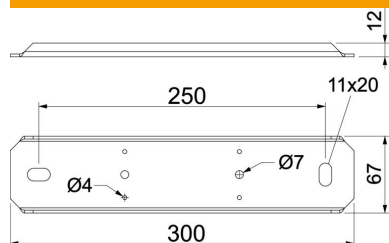

Scheda tecnica

Supporto, larghezza 200 mm, FS

Codice articolo: 7218168

Supporto per il montaggio sospeso del canale PYROLINE® Rapid PLM.
Punto di aggancio per l'alloggiamento di due aste filettate M10 ed adatto come appoggio sui punti d'urto di canaline e raccordi.

St Acciaio

FS zincato in continuo

Dati anagrafici

Codice articolo	7218168
Sigla 1	Supporto
Sigla 2	per montaggio a sospensione
Produttore	OBO
Dimensione	300x67x12
Materiale	Acciaio
Superficie	zincato in continuo
Norma per superfici	DIN EN 10346
Unità VK più piccola	1
Unità	Pezzo
Peso	48 kg
Unità di peso	kg/100 Pz.

Scheda tecnica

Supporto, larghezza 200 mm, FS

Codice articolo: 7218168

Misure

Dimensione B	300 mm
Dimensione b	250 mm

Dati tecnici

Tipo di accessorio	Adattatore aste filettate
Accessori	sì
Pezzo di ricambio	no