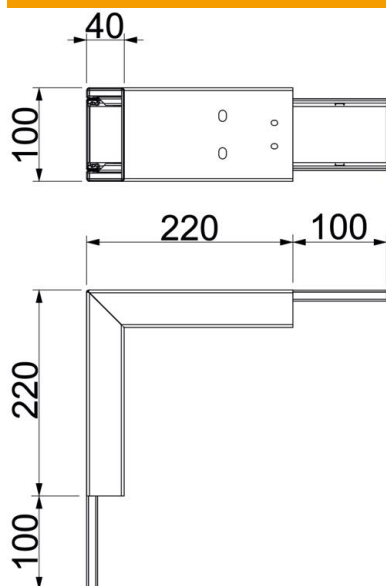

## Dati anagrafici

Codice articolo	7218038
Sigla 1	Curva esterna
Sigla 2	con protezione antincendio
Produttore	OBO
Dimensione	320x100x320
Materiale	Acciaio
Superficie	zincato in continuo
Norma per superfici	DIN EN 10346
Unità VK più piccola	1
Unità	Pezzo
Peso	135 kg
Unità di peso	kg/100 Pz.

# Scheda tecnica

Angolo esterno, altezza 40 mm, FS

Codice articolo: 7218038

## Misure

Dimensione A	220 mm
Dimensione B	100 mm
Dimensione H	40 mm

## Dati tecnici

Numero dei lati infiammabili	4
Fissaggio del coperchio	altro
Con foratura	sì
Sezione utile	1780 mm <sup>2</sup>
Divisori possibili	no
Angolo del gomito	90 °