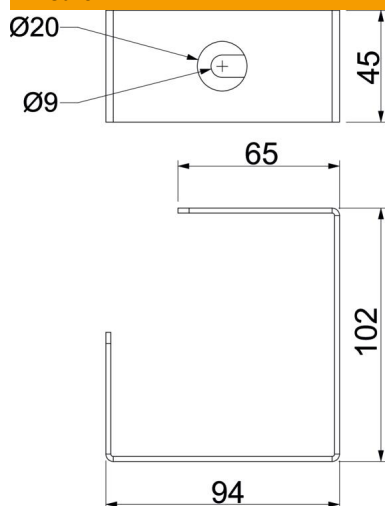

# Scheda tecnica

Supporto cavi per il montaggio a soffitto, altezza 120 mm

Codice articolo: 7218150

Supporto cavi per il montaggio a soffitto del canale PLM D 1220.

CE

**St** Acciaio

**FS** zincato in continuo

## Dati anagrafici

Codice articolo	7218150
Sigla 1	Collare cavo
Sigla 2	per montaggio a soffitto
Produttore	OBO
Dimensione	94x45x102
Materiale	Acciaio
Superficie	zincato in continuo
Norma per superfici	DIN EN 10346
Unità VK più piccola	10
Unità	Pezzo
Peso	20 kg
Unità di peso	kg/100 Pz.

# Scheda tecnica

Supporto cavi per il montaggio a soffitto, altezza 120 mm

Codice articolo: 7218150

## Misure

Dimensione B	94 mm
Dimensione b	65 mm
Dimensione H	102 mm
Dimensione T	45 mm