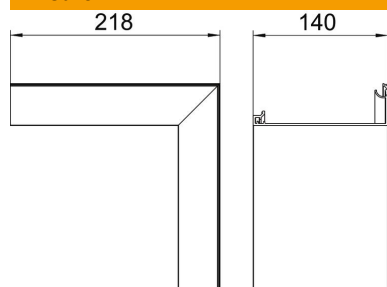

Alu Alluminio

EL anodizzato

Dati anagrafici

Codice articolo	6115895
Tipo	OT I Style EL
Sigla 1	Coperchio esterno Design
Sigla 2	Design Style
Produttore	OBO
Dimensione	44x140x218
Materiale	Alluminio
Superficie	anodizzato
Norma per superfici	
Unità VK più piccola	1
Unità	Pezzo
Peso	45,5 kg
Unità di peso	kg/100 Pz.

Scheda tecnica

Coperchio angolo interno Style

Codice articolo: 6115895

Misure

Lunghezza	218 mm
Larghezza	140 mm
Altezza	44 mm

Dati tecnici

Utilizzo	Angolo interno
Versione	altro
Forma	asimmetrico
Priva di alogeni	sì
Fascetta fermacavo	no
Giunto per canali	no
Tipo di montaggio delle parti superiori	globale
Foro di montaggio nel pavimento	no
Pellicola protettiva	sì
Area ad angolo max	90 mm
Area ad angolo min.	90 mm