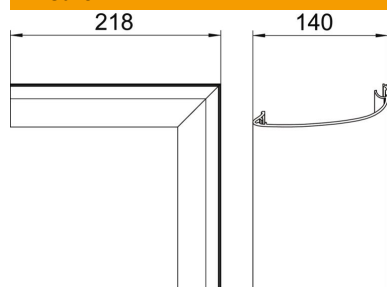

### Dati anagrafici

Codice articolo	6115885
Tipo	OT I Soft EL
Sigla 1	Coperchio esterno Design
Sigla 2	Design Soft
Produttore	OBO
Dimensione	45x140x218
Materiale	Alluminio
Superficie	anodizzato
Norma per superfici	
Unità VK più piccola	1
Unità	Pezzo
Peso	46,2 kg
Unità di peso	kg/100 Pz.

### Misure

Lunghezza	218 mm
Larghezza	140 mm
Altezza	45 mm