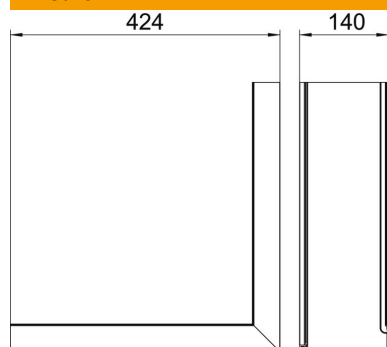

### Dati anagrafici

Codice articolo	6115865
Tipo	OT A Style EL
Sigla 1	Coperchio esterno Design
Sigla 2	Design Style
Produttore	OBO
Dimensione	44x140x424
Materiale	Alluminio
Superficie	anodizzato
Norma per superfici	
Unità VK più piccola	1
Unità	Pezzo
Peso	104,3 kg
Unità di peso	kg/100 Pz.

### Misure

Lunghezza	424 mm
Larghezza	140 mm
Altezza	44 mm