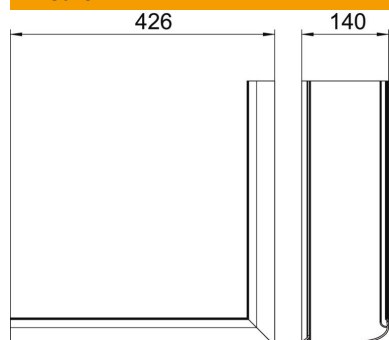

Alu Alluminio

EL anodizzato

Dati anagrafici

Codice articolo	6115855
Tipo	OT A Soft EL
Sigla 1	Coperchio esterno Design
Sigla 2	Design Soft
Produttore	OBO
Dimensione	45x140x426
Materiale	Alluminio
Superficie	anodizzato
Norma per superfici	
Unità VK più piccola	1
Unità	Pezzo
Peso	104,6 kg
Unità di peso	kg/100 Pz.

Scheda tecnica

Coperchio angolo esterno Soft

Codice articolo: 6115855

Misure

Lunghezza	426 mm
Larghezza	140 mm
Altezza	45 mm

Dati tecnici

Utilizzo	Angolo esterno
Priva di alogeni	sì
Tipo di montaggio delle parti superiori	globale
Pellicola protettiva	sì