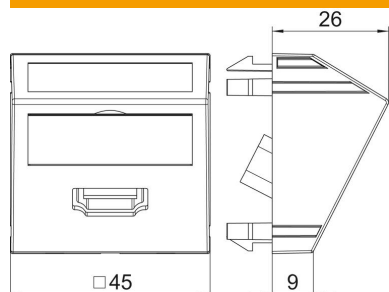

### Dati anagrafici

Codice articolo	6104838
Tipo	MTS-HD F RW1
Sigla 1	Supporto multimed., HDMI
Sigla 2	con cavo, presa-presa
Produttore	OBO
Dimensione	45x45mm
Colore	bianco; RAL 9010
Materiale	Policarbonato
Unità VK più piccola	1
Unità	Pezzo
Peso	6,2 kg
Unità di peso	kg/100 Pz.

## Misure

Larghezza	45 mm
Altezza	45 mm